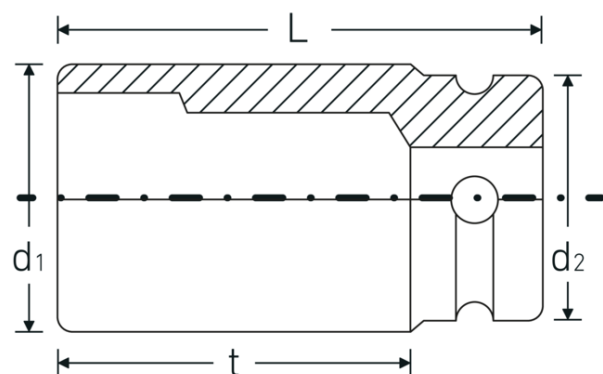

### Fonctionnalité optimisée.

Toutes les douilles IMPACT possèdent un trou de part en part pour la tige de liaison ainsi qu'une gorge profonde pour la bague de sécurité en caoutchouc. La tige de sûreté n'est pas sous contrainte durant l'application.

### Grande précision d'ajustement.

La grande précision d'ajustement due à des tolérances extrêmement étroites garantit une transmission sans jeu de la force de la visseuse à choc sur la douille et une xation nettement meilleure.

## Dessin technique.