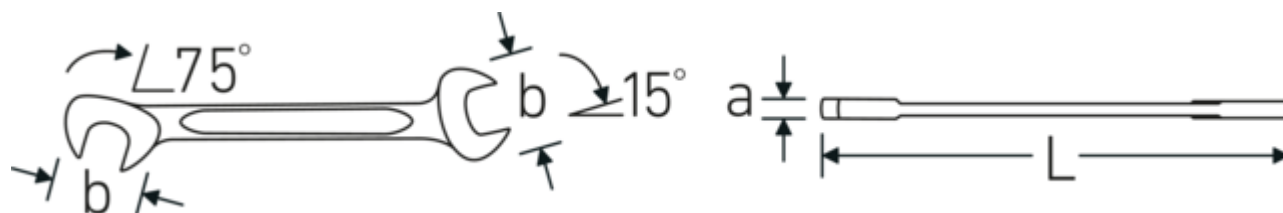

Petites clés à fourches doubles ELECTRIC

ELECTRIC 12

Réf. n° 40061313
GTIN 4018754018642
Modèle ELECTRIC 12 13

Désignation.

Clé à fourche doubles petite ELECTRIC Taille 13 mm L.131 mm

Caractéristiques.

- Version droite, position de la mâchoire à 15° et 75°
- construction intelligente stable, mince et légère
- résistance élevée à la flexion grâce au profil en double T
- maniable, surface agréable pour la peau grâce à la finition ronde de STAHLWILLE
- extrêmement résistante, durée de vie exceptionnelle
- forgée dans une matrice, trempée et refroidie dans un bain d'huile
- Chrome-Alloy-Steel, chromé

Technologies et caractéristiques de performance.

Profil en IPN

Nos clés mixtes et à anneaux sont dotées d'un renforcement supplémentaire au milieu de l'outil. Similaire au principe d'une double poutre en T, cela permet d'obtenir une capacité de charge énorme et une résistance maximale tout en réduisant le poids.

Offset Shaft Design

Nos clés sont spécialement conçues avec des renforts supplémentaires dans les zones de charge où la force est la plus importante, à savoir à la jonction entre la mâchoire et la tige, afin d'éviter les déformations.

Dessin technique.

Attributs techniques.

a	3 mm
Width mm (b)	28.3 mm
Length mm (L)	131 mm
Angle de la mâchoire	15/75 °
Ouverture 1 [mm]	13 mm
Ouverture 2 [mm]	13 mm

Données logistiques.

Profondeur mm (IFS)	131
Largeur	29
Hauteur mm (IFS)	3
WEEE/ElektroG	nicht ear-pflichtig
Longueur (emballé, mm)	140
Largeur (emballé, mm)	70
Height (packed, mm)	20
Volume (packed, dm3)	0.196 dm3
Réf. n°	40061313
Poids (brut, kg)	0,375
Poids PAP (kg)	0,000
Poids PVC (kg)	0,004
GTIN	4018754018642
Pays d'origine AWR	GERMANY
Région d'origine	Nordrhein-Westfalen
Customs tariff no.	82041100
Emballage	10
Poids	37 g