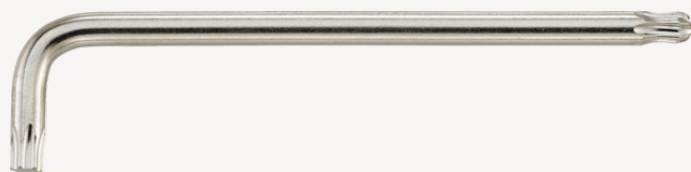

Clés mâles coudées TORX®

10771

Réf. n° 43273040
GTIN 4018754332731
Modèle 10771 T40 KUGELKOPF-
WINKELSCHRAUBENDREHER
TORX

Désignation.

Tournevis coudés L.43mm x 210mm

Caractéristiques.

- pour vis TORX®
- série longue
- avec pointe sphérique du côté long
- angle jusqu'à 25° de chaque côté
- Chrome-Vanadium, brunies

Avantages.

pour vis TORX® mâles

Dessin technique.

Attributs techniques.

Empreinte	TORX®
Taille Profil de sortie	T40
L1	43 mm
L2	210 mm

Données logistiques.

Profondeur mm (IFS)	139
Largeur	32
Hauteur mm (IFS)	7
WEEE/ElektroG	nicht ear-pflichtig
Longueur (emballé, mm)	139
Largeur (emballé, mm)	32
Height (packed, mm)	7
Volume (packed, dm3)	0.031136 dm3
Réf. n°	43273040
Poids (brut, kg)	0,046
Poids PAP (kg)	0,000
Poids PVC (kg)	0,000
GTIN	4018754332731
Pays d'origine AWR	GERMANY
Région d'origine	Nordrhein-Westfalen
Customs tariff no.	82041100
Emballage	1
Poids	35 g

Variantes.

Réf. n°	Model no. (ERP)	Désignation de l'article (Autom.)	GTIN
43273009	10771 T9 KUGELKOPF- WINKELSCHRAUBENDREHER TORX	Tournevis coudés L.18mm x 67mm	4018754332663
43273010	10771 T10 KUGELKOPF- WINKELSCHRAUBENDREHER TORX	Tournevis coudés L.23mm x 121mm	4018754332670
43273015	10771 T15 KUGELKOPF- WINKELSCHRAUBENDREHER TORX	Tournevis coudés L.27mm x 136mm	4018754332687
43273020	10771 T20 KUGELKOPF- WINKELSCHRAUBENDREHER TORX	Tournevis coudés L.29mm x 148mm	4018754332694
43273025	10771 T25 KUGELKOPF- WINKELSCHRAUBENDREHER TORX	Tournevis coudés L.33mm x 163mm	4018754332700
43273027	10771 T27 KUGELKOPF- WINKELSCHRAUBENDREHER TORX	Tournevis coudés L.36mm x 176mm	4018754332717

43273030	10771 T30 KUGELKOPF- WINKELSCHRAUBENDREHER TORX	Tournevis coudés L.38mm x 191mm	4018754332724
43273040	10771 T40 KUGELKOPF- WINKELSCHRAUBENDREHER TORX	Tournevis coudés L.43mm x 210mm	4018754332731