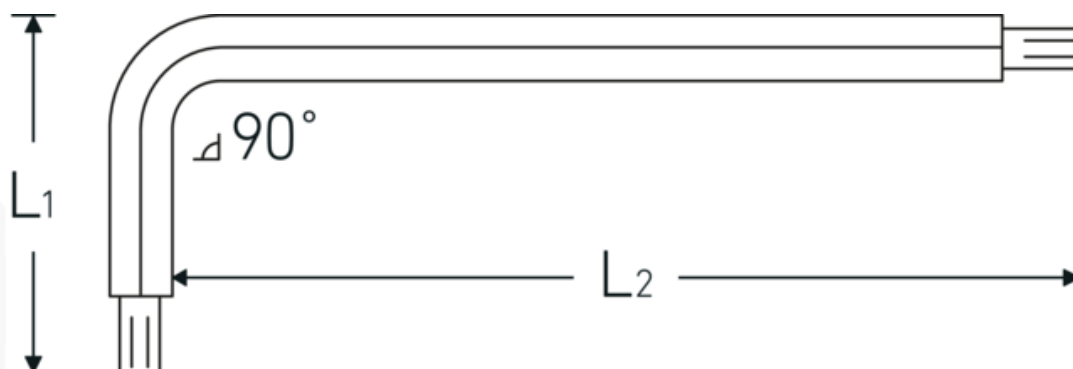

Clés mâles coudées TORX®

10771

Réf. n° 43273040
GTIN 4018754332731
Modèle 10771 T40 KUGELKOPF-
WINKELSCHRAUBENDREHER
TORX

Désignation.

Tournevis coudés L.43mm x 210mm

Caractéristiques.

- pour vis TORX®
- série longue
- avec pointe sphérique du côté long
- angle jusqu'à 25° de chaque côté
- Chrome-Vanadium, brunies

Avantages.

pour vis TORX® mâles

Dessin technique.

Attributs techniques.

Empreinte	TORX®
Taille Profil de sortie	T40
L1	43 mm
L2	210 mm

Données logistiques.

Profondeur mm (IFS)	139
Largeur	32
Hauteur mm (IFS)	7
WEEE/ElektroG	nicht ear-pflichtig
Longueur (emballé, mm)	139
Largeur (emballé, mm)	32
Height (packed, mm)	7
Volume (packed, dm3)	0.031136 dm3
Réf. n°	43273040
Poids (brut, kg)	0,046
Poids PAP (kg)	0,000
Poids PVC (kg)	0,000
GTIN	4018754332731
Pays d'origine AWR	GERMANY
Région d'origine	Nordrhein-Westfalen
Customs tariff no.	82041100
Emballage	1
Poids	35 g

Variantes.

Réf. n°	Model no. (ERP)	Désignation de l'article (Autom.)	GTIN
43273009	10771 T9 KUGELKOPF- WINKELSCHRAUBENDREHER TORX	Tournevis coudés L.18mm x 67mm	4018754332663
43273010	10771 T10 KUGELKOPF- WINKELSCHRAUBENDREHER TORX	Tournevis coudés L.23mm x 121mm	4018754332670
43273015	10771 T15 KUGELKOPF- WINKELSCHRAUBENDREHER TORX	Tournevis coudés L.27mm x 136mm	4018754332687
43273020	10771 T20 KUGELKOPF- WINKELSCHRAUBENDREHER TORX	Tournevis coudés L.29mm x 148mm	4018754332694
43273025	10771 T25 KUGELKOPF- WINKELSCHRAUBENDREHER TORX	Tournevis coudés L.33mm x 163mm	4018754332700
43273027	10771 T27 KUGELKOPF- WINKELSCHRAUBENDREHER TORX	Tournevis coudés L.36mm x 176mm	4018754332717