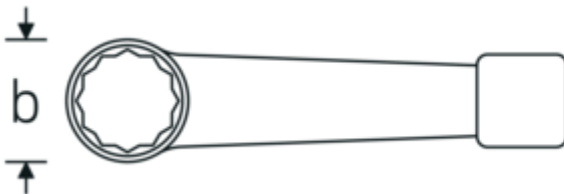

Schlagringschlüssel, metrisch

4205

Art.-Nr. **42050046**
GTIN **4018754024193**
Modell **4205 46**

Bezeichnung.

Schlagringschlüssel SW 46mm L.240mm Spezialstahl

Eigenschaften.

- mit Doppelsechskant
- Spezialstahl, stahlgrau
- DIN 7444

Technische Zeichnung.

Technische Attribute.

a	22,5 mm
Breite mm (b)	75 mm
DIN	DIN 7444
Länge mm (L)	240 mm
Legierung	Spezialstahl
Oberfläche	stahlgrau
Schlüsselweite 1 [mm]	46 mm

Logistikdaten.

Tiefe mm (IFS)	240
Breite mm (IFS)	74
Höhe mm (IFS)	22
WEEE/ElektroG	nicht ear-pflichtig
Länge (verpackt, mm)	240
Breite (verpackt, mm)	74
Höhe (verpackt, mm)	22
Volumen (verpackt, dm ³)	0.39072 dm ³
Art.-Nr.	42050046
Gewicht (brutto, kg)	0,915