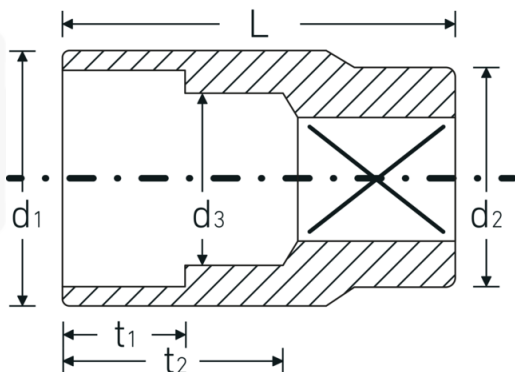

### Bezeichnung.

1/2 " Steckschlüsseinsatz SW 22mm L.42mm

### Eigenschaften.

- Sechskant mit AS-Drive-Profil
- 1/2" Innenvierkant-Antrieb
- HPQ® Hochleistungsstahl, verchromt
- DIN 3124 / ISO 2725-1 / ASME B 107.5M / DIN EN 3709

## Technische Attribute.

<b>Abtriebsprofil</b>	Sechskant AS-Drive
<b>Antriebsvierkant innen (Zoll)</b>	1/2 "
<b>d1</b>	29,7 mm
<b>d2</b>	26 mm
<b>d3</b>	21 mm
<b>DIN</b>	DIN 3124 / ISO 2725-1, ASME B 107.5M, DIN EN 3709
<b>Länge mm (L)</b>	42 mm
<b>Schlüsselweite [mm]</b>	22 mm
<b>t1</b>	16,5 mm
<b>t2</b>	24,9 mm