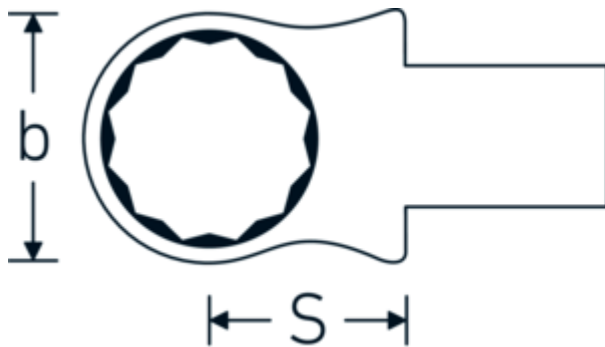

## Ring-Einsteckwerkzeug

**732/10**

Art.-Nr. **58221019**  
GTIN **4018754034161**  
Modell **732/10 19**

### Bezeichnung.

Ring-Einsteckwerkzeug SW 19mm Wkz.Aufn.9 x 12

### Eigenschaften.

- Doppelsechskant mit AS-Drive-Profil
- für Drehmomentschlüssel mit Vierkantaufnahme
- Verchromung über Nickel, dauerhaft und abplatzsicher
- im Gesenk geschmiedet, gehärtet und im Ölbad abgekühlt
- stark belastbar, außergewöhnlich langlebig

### Technische Attribute.

Breite mm (b)	30,5 mm
Größe Wkz.-Aufnahme [Innenvierkant]	9 x 12 mm
Höhe mm (h)	13 mm
S	17,5 mm