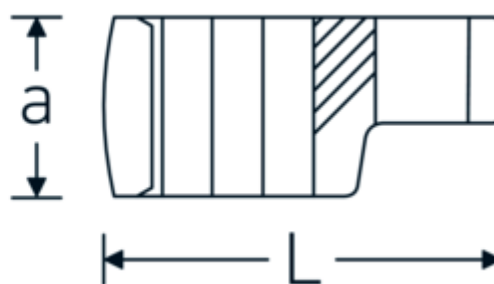

Dessin technique.

Attributs techniques.

a	24 mm
Carré d'entraînement intérieur (pouces)	1/2 "
Width mm (b)	53.9 mm
Length mm (L)	68,1 mm
S	35,6 mm
Ouverture [mm]	38 mm

Données logistiques.

Profondeur mm (IFS)	100
Largeur	60
Hauteur mm (IFS)	25
WEEE/ElektroG	nicht ear-pflichtig
Longueur (emballé, mm)	100
Largeur (emballé, mm)	60