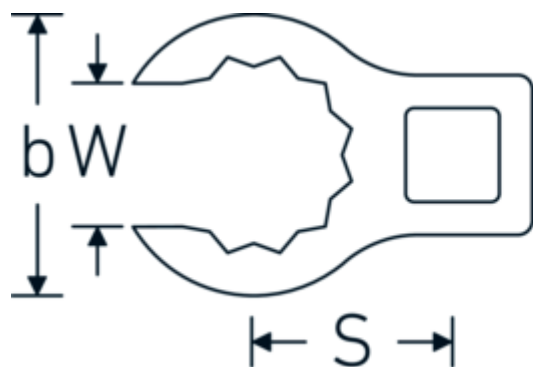

Dessin technique.

Attributs techniques.

a	24 mm
Carré d'entraînement intérieur (pouces)	1/2 "
Width mm (b)	53.9 mm
Length mm (L)	68,1 mm
S	35,6 mm
Ouverture [mm]	38 mm

Données logistiques.

Profondeur mm (IFS)	100
Largeur	60
Hauteur mm (IFS)	25
WEEE/ElektroG	nicht ear-pflichtig
Longueur (emballé, mm)	100
Largeur (emballé, mm)	60