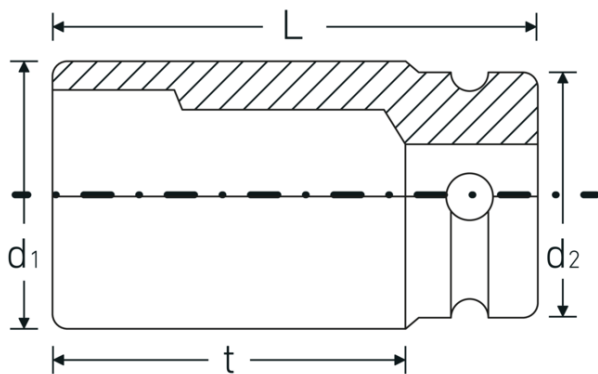

IMPACT-Steckschlüsseinsätze 3/4"

56IMP

Art.-Nr. 25020036
GTIN 4018754015894
Modell 56 IMP 36

Bezeichnung.

IMPACT-Steckschlüsseinsatz 3/4 " 36mm L.100mm

Eigenschaften.

- lange Ausführung
- Sechskant
- 3/4" Innenvierkant-Antrieb
- Chrome Alloy Steel, brüniert
- DIN 3129 / ISO 1711-2

Hohe Passgenauigkeit.

Die hohe Passgenauigkeit durch enge Toleranzen garantiert eine optimale, spielfreie Übertragung der Kräfte auf den Steckschlüsseinsatz.

Technische Zeichnung.

Technische Attribute.

Abtriebsprofil	Sechskant
Antriebsvierkant innen (Zoll)	3/4 "
d1	54,9 mm
d2	44 mm
Länge mm (L)	100 mm
Schlüsselweite [mm]	36 mm
t	71 mm

Logistikdaten.

Tiefe mm (IFS)	100
Breite mm (IFS)	55
Höhe mm (IFS)	55
WEEE/ElektroG	nicht ear-pflichtig
Länge (verpackt, mm)	105
Breite (verpackt, mm)	115
Höhe (verpackt, mm)	56
Volumen (verpackt, dm3)	0.6762 dm3
Art.-Nr.	25020036
Gewicht (brutto, kg)	2,080
Gewicht PAP (kg)	0,000
Gewicht PVC (kg)	0,010
GTIN	4018754015894
Ursprungsland AWR	GERMANY
Ursprungsregion	Nordrhein-Westfalen
Zolltarifnr.	82042000
Packnorm	2
Gewicht (g)	1038 g

Varianten.

Art.-Nr.	Modell-Nr. (ERP)	Bezeichnung	GTIN
25020017	56 IMP 17	IMPACT-Steckschlüsseinsatz 3/4 " 17mm L.90mm	4018754233908
25020019	56 IMP 19	IMPACT-Steckschlüsseinsatz 3/4 " 19mm L.90mm	4018754233915