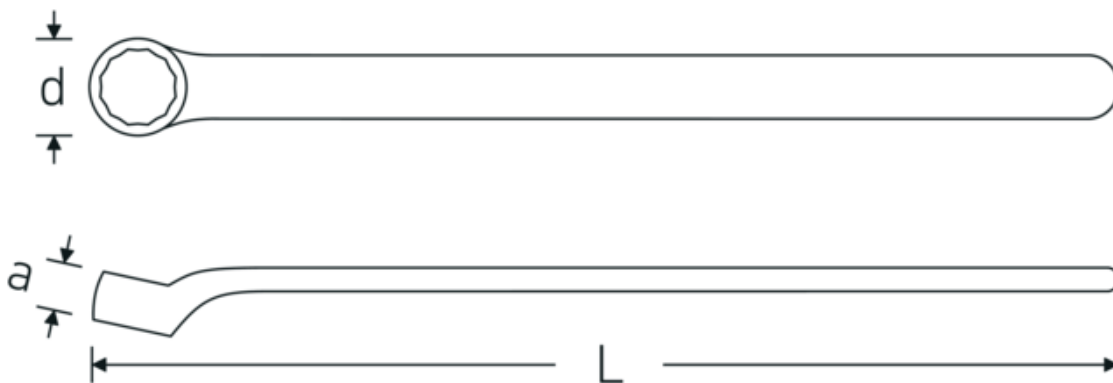

VDE-Einringschlüssel

12161 VDE

Art.-Nr. 44190013

GTIN 4018754254033

Modell 12161 VDE 13

Bezeichnung. VDE-Einringschlüssel SW 13mm

- Eigenschaften.**
- **metrische** Schlüsselweiten
 - Doppelsechskant mit AS-Drive-Profil
 - VDE-isoliert bis 1.000 V
 - schutzisoliert nach IEC 60900-AC 1.000 V / DC 1.500 V
 - Chrome Alloy Steel, verchromt

Technologien und Leistungsmerkmale.

Anti-Slip-Drive

Das AS-Drive-Profil ermöglicht hohe Kraftübertragungen auf die Flanken von Schrauben und Muttern, ohne diese zu beschädigen. Damit wird das Abrunden des Schraubenkopfes verhindert.

Dünnwandige Ringe

Die geringe Wandstärke unserer Ringe erleichtert das Arbeiten an schwer zugänglichen Schraubstellen. Die Ringseiten sind höher als bei genormten Muttern, was ein Festklemmen ausschließt.

Technische Zeichnung.

Technische Attribute.

a	15 mm
d	23,6 mm
DIN	DIN EN 60900
Länge mm (L)	171,2 mm
Schlüsselweite 1 [mm]	13 mm

Logistikdaten.

Tiefe mm (IFS)	170
Breite mm (IFS)	22
Höhe mm (IFS)	12
WEEE/ElektroG	nicht ear-pflichtig
Länge (verpackt, mm)	220
Breite (verpackt, mm)	100
Höhe (verpackt, mm)	15
Volumen (verpackt, dm3)	0.33 dm3
Art.-Nr.	44190013
Gewicht (brutto, kg)	0,088
Gewicht PAP (kg)	0,000
Gewicht PVC (kg)	0,000
GTIN	4018754254033
Ursprungsland AWR	GERMANY
Ursprungsregion	Nordrhein-Westfalen
Zolltarifnr.	82041100
Packnorm	1
Gewicht (g)	82 g