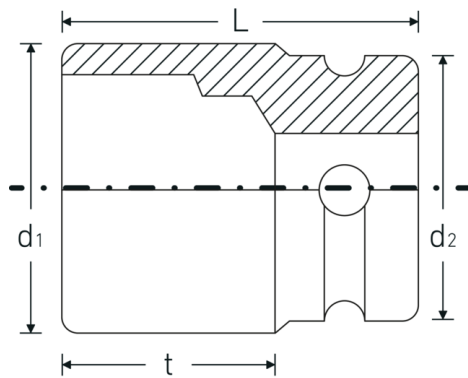

IMPACT-Steckschlüsseinsätze 1/2"

51IMP

Art.-Nr. 23020013
GTIN 4018754015139
Modell 51 IMP 13

Bezeichnung.

IMPACT-Steckschlüsseinsatz 1/2 " 13mm L.85mm

Eigenschaften.

- lange Ausführung
- Sechskant
- 1/2" Innenvierkant-Antrieb
- Chrome Alloy Steel, brüniert
- DIN 3129 / ISO 1711-2

Hohe Passgenauigkeit.

Die hohe Passgenauigkeit durch enge Toleranzen garantiert eine optimale, spielfreie Übertragung der Kräfte auf den Steckschlüsseinsatz.

Technische Zeichnung.

Technische Attribute.

Abtriebsprofil	Sechskant
Antriebsvierkant innen (Zoll)	1/2 "
d1	20,8 mm
d2	25 mm
Länge mm (L)	85 mm
Schlüsselweite [mm]	13 mm
t	68,5 mm

Logistikdaten.

Tiefe mm (IFS)	85
Breite mm (IFS)	25
Höhe mm (IFS)	25
WEEE/ElektroG	nicht ear-pflichtig
Länge (verpackt, mm)	126
Breite (verpackt, mm)	26
Höhe (verpackt, mm)	86
Volumen (verpackt, dm3)	0.281736 dm3
Art.-Nr.	23020013
Gewicht (brutto, kg)	1,110
Gewicht PAP (kg)	0,000
Gewicht PVC (kg)	0,007
GTIN	4018754015139
Ursprungsland AWR	GERMANY
Ursprungsregion	Nordrhein-Westfalen
Zolltarifnr.	82042000
Packnorm	5
Gewicht (g)	222 g