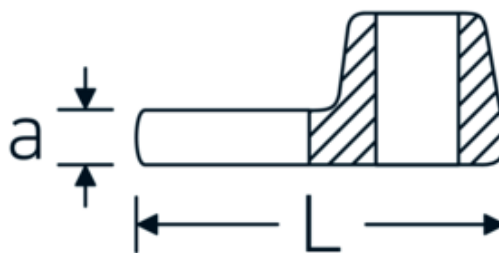

Crowfoot-Schlüssel, zöllig

540a

Art.-Nr. 02500034
GTIN 4018754004645
Modell 540 A 9/16

Bezeichnung. 3/8 " Crowfoot-Schlüssel SW 9/16" L.37,7mm

Eigenschaften. • Chrome Alloy Steel, verchromt

Technische Zeichnung.

Technische Attribute.

a	6,3 mm
Antriebsvierkant innen (Zoll)	3/8 "
Breite mm (b)	30 mm
Länge mm (L)	37,7 mm
S	20,9 mm
Schlüsselweite [Zoll]	9/16 "

Logistikdaten.

Tiefe mm (IFS)	35
Breite mm (IFS)	25
Höhe mm (IFS)	16
WEEE/ElektroG	nicht ear-pflichtig
Länge (verpackt, mm)	35
Breite (verpackt, mm)	25
Höhe (verpackt, mm)	16