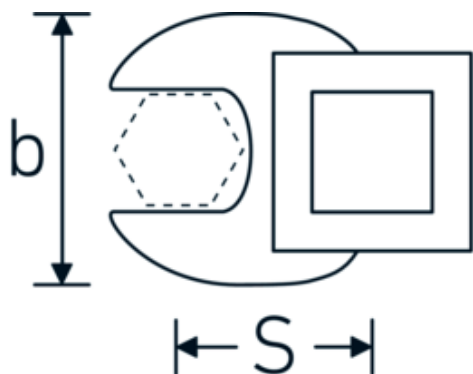

Crowfoot-Schlüssel, zöllig

540a

Art.-Nr. 02500034
GTIN 4018754004645
Modell 540 A 9/16

Bezeichnung. 3/8 " Crowfoot-Schlüssel SW 9/16" L.37,7mm

Eigenschaften. • Chrome Alloy Steel, verchromt

Technische Zeichnung.

Technische Attribute.

a	6,3 mm
Antriebsvierkant innen (Zoll)	3/8 "
Breite mm (b)	30 mm
Länge mm (L)	37,7 mm
S	20,9 mm
Schlüsselweite [Zoll]	9/16 "

Logistikdaten.

Tiefe mm (IFS)	35
Breite mm (IFS)	25
Höhe mm (IFS)	16
WEEE/ElektroG	nicht ear-pflichtig
Länge (verpackt, mm)	35
Breite (verpackt, mm)	25
Höhe (verpackt, mm)	16