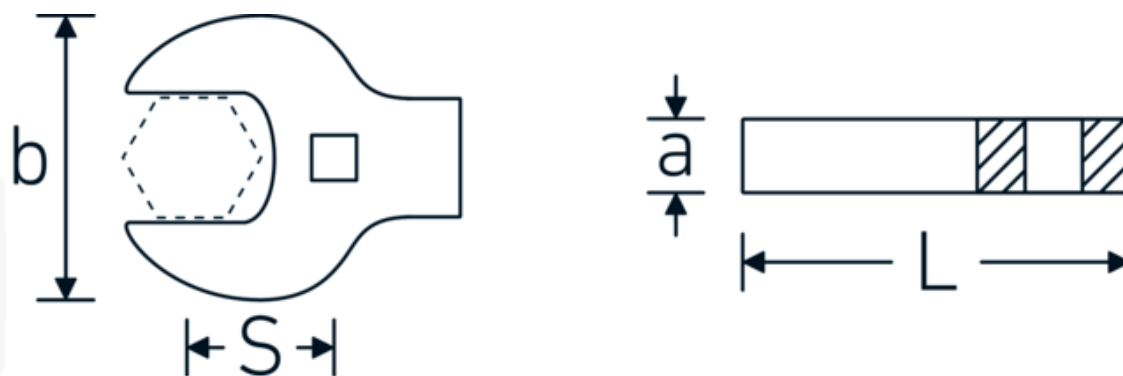

Crowfoot-Schlüssel heavy-duty, zöllig

540a HD

Art.-Nr. 03501072
GTIN 4018754198184
Modell 540A HD SW 2 ZOLL

Bezeichnung.

1/2 " Crowfoot-Schlüssel heavy-duty SW 2" L.89mm

Eigenschaften.

- für besonders hohe Belastungen, z. B. Edelstahlverschraubungen
- vollständige Nutzung des Schlüsselmauls in Kombination mit Standardknarren oder Drehmomentschlüssel mit festem Vierkant
- verchromt

Technische Zeichnung.

Technische Attribute.

a	16 mm
Antriebsvierkant innen (Zoll)	1/2 "
Breite mm (b)	90 mm
Länge mm (L)	89 mm
S	52,3 mm
Schlüsselweite [Zoll]	2 "

Logistikdaten.

Tiefe mm (IFS)	85
Breite mm (IFS)	95
Höhe mm (IFS)	20
WEEE/ElektroG	nicht ear-pflichtig
Länge (verpackt, mm)	85
Breite (verpackt, mm)	95
Höhe (verpackt, mm)	20
Volumen (verpackt, dm3)	0.1615 dm3
Art.-Nr.	03501072
Gewicht (brutto, kg)	0,451
Gewicht PAP (kg)	0,000
Gewicht PVC (kg)	0,006
GTIN	4018754198184
Ursprungsland AWR	GERMANY
Ursprungsregion	Nordrhein-Westfalen
Zolltarifnr.	82042000
Packnorm	1
Gewicht (g)	451 g

Varianten.

Art.-Nr.	Modell-Nr. (ERP)	Bezeichnung	GTIN
02501024	540A HD SW 3/8	3/8 " Crowfoot-Schlüssel heavy-duty SW 3/8" L.39mm	4018754285709
02501028	540A HD SW 7/16	3/8 " Crowfoot-Schlüssel heavy-duty SW 7/16" L.40mm	4018754285716
02501032	540A HD SW 1/2	3/8 " Crowfoot-Schlüssel heavy-duty SW 1/2" L.42mm	4018754285723
02501034	540A HD SW 9/16	3/8 " Crowfoot-Schlüssel heavy-duty SW 9/16" L.43,4mm	4018754198078
02501036	540A HD SW 5/8	3/8 " Crowfoot-Schlüssel heavy-duty SW 5/8" L.45mm	4018754198085
02501038	540A HD SW 11/16	3/8 " Crowfoot-Schlüssel heavy-duty SW 11/16" L.47,2mm	4018754198092
02501040	540A HD SW 3/4	3/8 " Crowfoot-Schlüssel heavy-duty SW 3/4" L.49mm	4018754285730
02501042	540A HD SW 13/16	3/8 " Crowfoot-Schlüssel heavy-duty SW 13/16" L.51mm	4018754204359