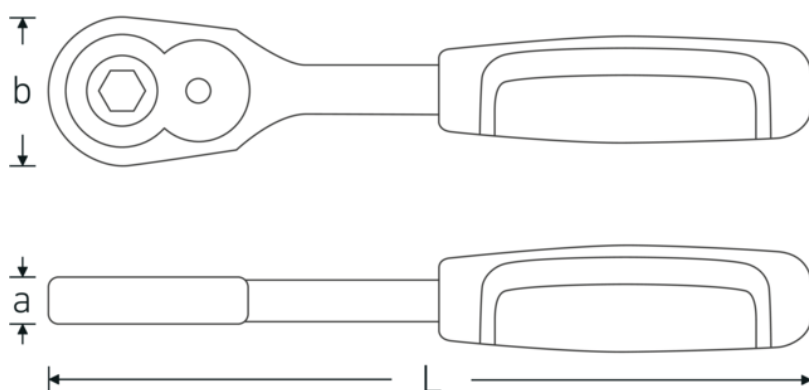

Dessin technique.

Attributs techniques.

a	16 mm
Hexagone d'entraînement intérieur (pouces)	1/4
Nombre de dents	80
Angle de travail	4.5 °
Width mm (b)	22 mm
DIN	DIN 3126 / ISO 1173 Form D 6,3
Length mm (L)	115 mm

Données logistiques.

Profondeur mm (IFS)	115
Largeur	22
Hauteur mm (IFS)	18
WEEE/ElektroG	nicht ear-pflichtig
Longueur (emballé, mm)	120
Largeur (emballé, mm)	90
Height (packed, mm)	20
Volume (packed, dm3)	0.216 dm3
Réf. n°	11131010
Poids (brut, kg)	0,385
Poids PAP (kg)	0,000
Poids PVC (kg)	0,004
GTIN	4018754286607
Pays d'origine AWR	GERMANY
Région d'origine	Nordrhein-Westfalen
Customs tariff no.	82042000
Emballage	5