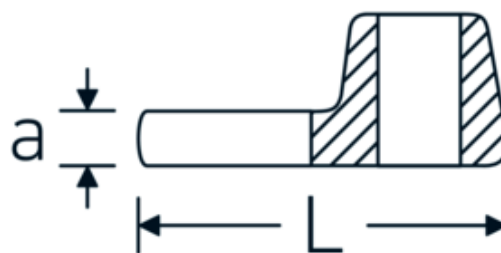

Dessin technique.

Attributs techniques.

a	6,3 mm
Carré d'entraînement intérieur (pouces)	3/8 "
Width mm (b)	22.2 mm
Length mm (L)	32 mm
S	17,4 mm

Données logistiques.

Profondeur mm (IFS)	45
Largeur	35
Hauteur mm (IFS)	19
WEEE/ElektroG	nicht ear-pflichtig
Longueur (emballé, mm)	45
Largeur (emballé, mm)	35