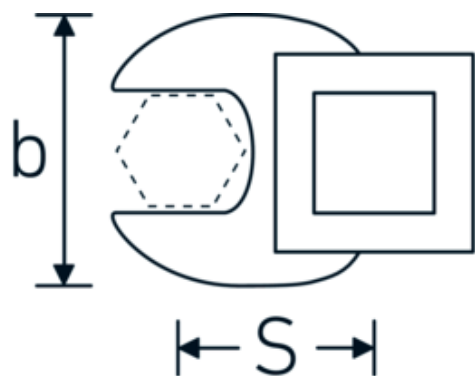

Dessin technique.

Attributs techniques.

a	6,3 mm
Carré d'entraînement intérieur (pouces)	3/8 "
Width mm (b)	22.2 mm
Length mm (L)	32 mm
S	17,4 mm

Données logistiques.

Profondeur mm (IFS)	45
Largeur	35
Hauteur mm (IFS)	19
WEEE/ElektroG	nicht ear-pflichtig
Longueur (emballé, mm)	45
Largeur (emballé, mm)	35