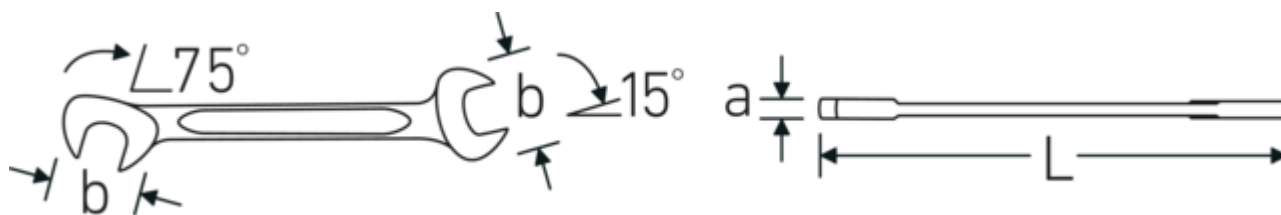

Clé à fourche double petite ELECTRIC, pouce

ELECTRIC 12a

Réf. n° 40461616
GTIN 4018754019977
Modèle ELECTRIC 12a 1/4

Désignation.

Clé à fourche double petite Taille 1/4 x 1/4 " L.91mm

Caractéristiques.

- Version droite, position de la mâchoire à 15° et 75°
- construction intelligente stable, mince et légère
- résistance élevée à la flexion grâce au profil en double T
- maniable, surface agréable pour la peau grâce à la finition ronde de STAHLWILLE
- extrêmement résistante, durée de vie exceptionnelle
- forgée dans la matrice, trempée et refroidie dans un bain d'huile
- Chrome-Alloy-Steel, chromé

Technologies et caractéristiques de performance.

Profil en IPN

Nos clés mixtes et à anneaux sont dotées d'un renforcement supplémentaire au milieu de l'outil. Similaire au principe d'une double poutre en T, cela permet d'obtenir une capacité de charge énorme et une résistance maximale tout en réduisant le poids.

Offset Shaft Design

Nos clés sont spécialement conçues avec des renforts supplémentaires dans les zones de charge où la force est la plus importante, à savoir à la jonction entre la mâchoire et la tige, afin d'éviter les déformations.

Dessin technique.

Attributs techniques.

a	2 mm
Width mm (b)	14.7 mm
Length mm (L)	91 mm
Angle de la mâchoire	15/75 °
Ouverture 1 [pouces]	1/4 "
Ouverture 2 [pouces]	1/4 "

Données logistiques.

Profondeur mm (IFS)	91
Largeur	15
Hauteur mm (IFS)	2
WEEE/ElektroG	nicht ear-pflichtig
Longueur (emballé, mm)	100
Largeur (emballé, mm)	40
Height (packed, mm)	11
Volume (packed, dm3)	0.044 dm3
Réf. n°	40461616
Poids (brut, kg)	0,094
Poids PAP (kg)	0,000
Poids PVC (kg)	0,003
GTIN	4018754019977
Pays d'origine AWR	GERMANY
Région d'origine	Nordrhein-Westfalen
Customs tariff no.	82041100
Emballage	10
Poids	9 g