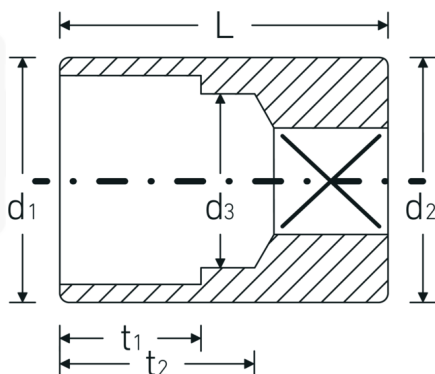

### Bezeichnung.

1/4 " Steckschlüsseinsatz SW 3/8" L.23mm

### Eigenschaften.

- Sechskant mit AS-Drive-Profil
- 1/4" Innenvierkant-Antrieb
- HPQ® Hochleistungsstahl, verchromt
- ASME B 107.1/Fed. Spec. GGG-W-641/SAE AS 954-E

## Technische Attribute.

<b>Abtriebsprofil</b>	Sechskant AS-Drive
<b>Antriebsvierkant innen (Zoll)</b>	1/4 "
<b>d1</b>	13,7 mm
<b>d2</b>	13,7 mm
<b>d3</b>	8,3 mm
<b>Länge mm (L)</b>	23 mm
<b>Schlüsselweite [Zoll]</b>	3/8 "
<b>t1</b>	8 mm
<b>t2</b>	13,3 mm