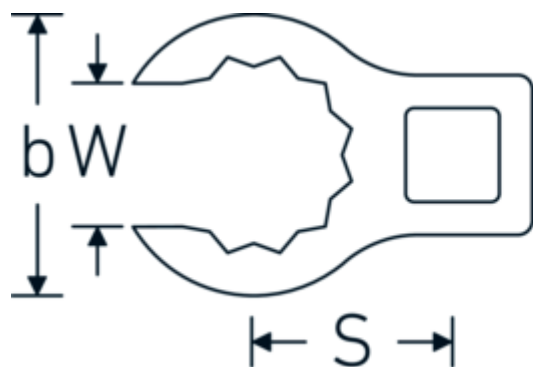

Dessin technique.

Attributs techniques.

a	24,5 mm
Carré d'entraînement intérieur (pouces)	1/2 "
Width mm (b)	57.9 mm
Length mm (L)	71,8 mm
S	37,7 mm
Ouverture [pouces]	1 5/8 "

Données logistiques.

Profondeur mm (IFS)	70
Largeur	58
Hauteur mm (IFS)	25
WEEE/ElektroG	nicht ear-pflichtig
Longueur (emballé, mm)	70
Largeur (emballé, mm)	58