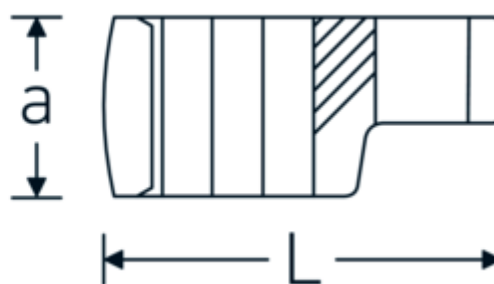

Dessin technique.

Attributs techniques.

a	24,5 mm
Carré d'entraînement intérieur (pouces)	1/2 "
Width mm (b)	57.9 mm
Length mm (L)	71,8 mm
S	37,7 mm
Ouverture [pouces]	1 5/8 "

Données logistiques.

Profondeur mm (IFS)	70
Largeur	58
Hauteur mm (IFS)	25
WEEE/ElektroG	nicht ear-pflichtig
Longueur (emballé, mm)	70
Largeur (emballé, mm)	58