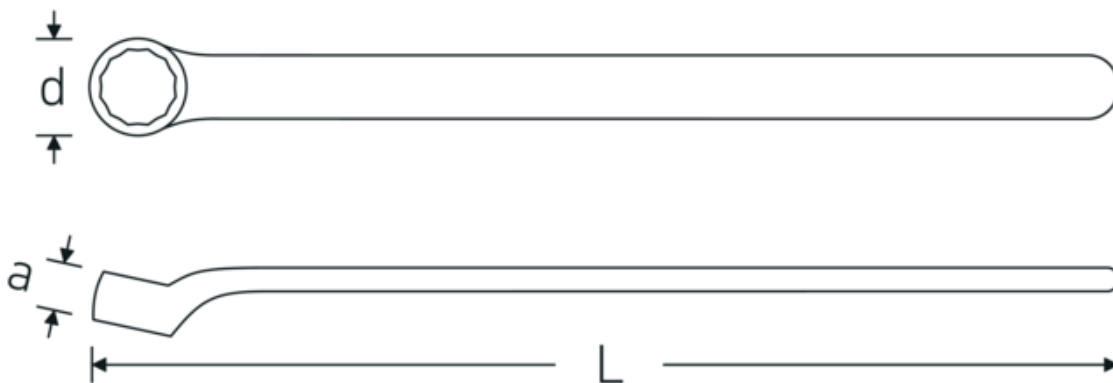

VDE-Einringschlüssel

12161 VDE

Art.-Nr. 44190010
GTIN 4018754254026
Modell 12161 VDE 10

Bezeichnung. VDE-Einringschlüssel SW 10mm

Eigenschaften.

- **metrische** Schlüsselweiten
- Doppelsechskant mit AS-Drive-Profil
- VDE-isoliert bis 1.000 V
- schutzisoliert nach IEC 60900-AC 1.000 V / DC 1.500 V
- Chrome Alloy Steel, verchromt

Technologien und Leistungsmerkmale.

Anti-Slip-Drive

Das AS-Drive-Profil ermöglicht hohe Kraftübertragungen auf die Flanken von Schrauben und Muttern, ohne diese zu beschädigen. Damit wird das Abrunden des Schraubenkopfes verhindert.

Dünnwandige Ringe

Die geringe Wandstärke unserer Ringe erleichtert das Arbeiten an schwer zugänglichen Schraubstellen. Die Ringseiten sind höher als bei genormten Muttern, was ein Festklemmen ausschließt.

Technische Zeichnung.

Technische Attribute.

a	13 mm
d	19,6 mm
DIN	DIN EN 60900
Länge mm (L)	147,6 mm
Schlüsselweite 1 [mm]	10 mm

Logistikdaten.

Tiefe mm (IFS)	142
Breite mm (IFS)	17
Höhe mm (IFS)	11
WEEE/ElektroG	nicht ear-pflichtig
Länge (verpackt, mm)	143
Breite (verpackt, mm)	18
Höhe (verpackt, mm)	15
Volumen (verpackt, dm3)	0.03861 dm3
Art.-Nr.	44190010
Gewicht (brutto, kg)	0,050
Gewicht PAP (kg)	0,000
Gewicht PVC (kg)	0,000
GTIN	4018754254026
Ursprungsland AWR	GERMANY
Ursprungsregion	Nordrhein-Westfalen
Zolltarifnr.	82041100
Packnorm	1
Gewicht (g)	48 g