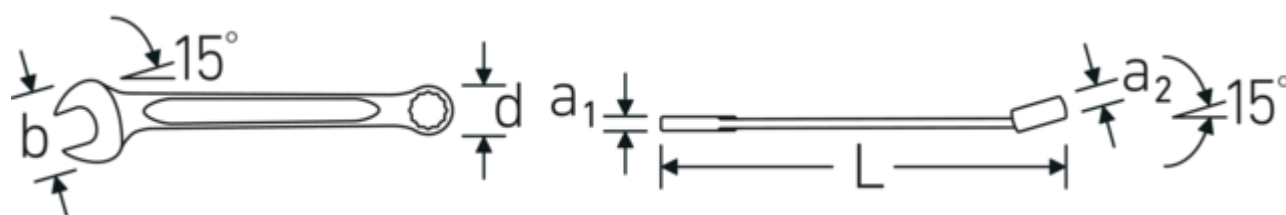

Bagues à paroi mince

Le diamètre mince de nos bagues facilite le travail dans les espaces confinés. Les côtés de la bague sont plus hauts que les écrous standard, ce qui évite les blocages.

Offset Shaft Design

Dessin technique.

Attributs techniques.

a1	14 mm
a2	21 mm
Width mm (b)	103 mm
d	68,4 mm
DIN	DIN 3113 Form A / ISO 7738 Form A
Length mm (L)	530 mm
Angle de la mâchoire	15 °
Ring position	15 °
Ouverture 1 [pouces]	1 7/8 "
Ouverture 2 [pouces]	1 7/8 "