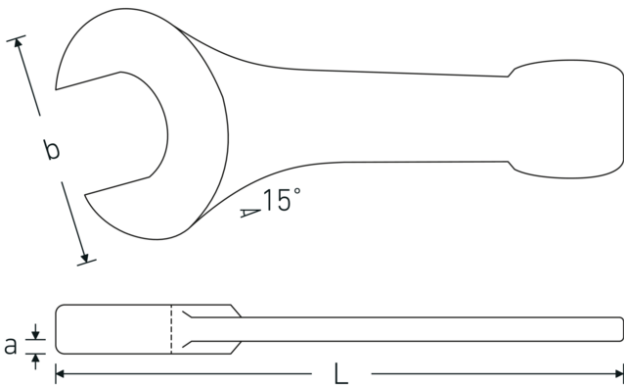

Schlagmaulschlüssel

4204

Art.-Nr. 42040090
GTIN 4018754023790
Modell 4204 90

Bezeichnung. Schlagmaulschlüssel SW 90mm L.445mm

Eigenschaften.

- Spezialstahl, stahlgrau
- DIN 133

Technische Zeichnung.

Technische Attribute.

| | |
|-----------------------|--------------|
| a | 38 mm |
| Breite mm (b) | 194 mm |
| DIN | DIN 133 |
| Länge mm (L) | 445 mm |
| Legierung | Spezialstahl |
| Oberfläche | stahlgrau |
| Schlüsselweite 1 [mm] | 90 mm |

Logistikdaten.

| | |
|-----------------------|---------------------|
| Tiefe mm (IFS) | 445 |
| Breite mm (IFS) | 194 |
| Höhe mm (IFS) | 38 |
| WEEE/ElektroG | nicht ear-pflichtig |
| Länge (verpackt, mm) | 445 |
| Breite (verpackt, mm) | 194 |
| Höhe (verpackt, mm) | 38 |

| | |
|--------------------------------|---------------------|
| Volumen (verpackt, dm3) | 3.28054 dm3 |
| Art.-Nr. | 42040090 |
| Gewicht (brutto, kg) | 7,390 |
| Gewicht PAP (kg) | 0,000 |
| Gewicht PVC (kg) | 0,000 |
| GTIN | 4018754023790 |
| Ursprungsland AWR | GERMANY |
| Ursprungsregion | Nordrhein-Westfalen |
| Zolltarifnr. | 82041100 |
| Packnorm | 1 |
| Gewicht (g) | 7390 g |