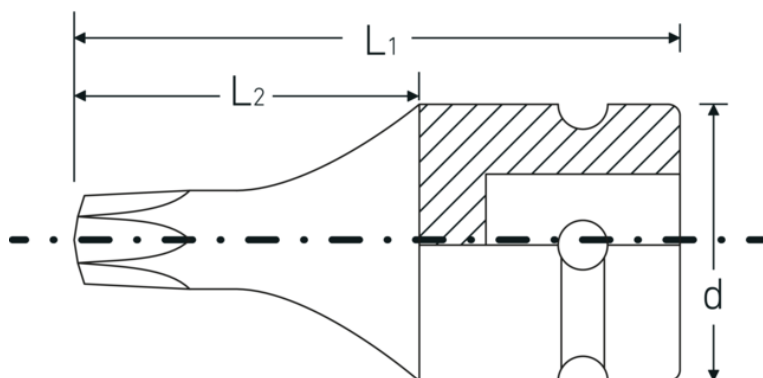

- pour vis TORX® femelles
- carré d'entraînement femelle 1/2"
- Chrome Alloy Steel, finition brunie

Avantages.

Carré d'entraînement femelle 1/2".

Points forts du produit.

Fonctionnalité optimisée.

Toutes les douilles IMPACT possèdent un trou de part en part pour la tige de liaison ainsi qu'une gorge profonde pour la bague de sécurité en caoutchouc. La tige de sûreté n'est pas sous contrainte durant l'application.

Grande précision d'ajustement.

La grande précision d'ajustement due à des tolérances extrêmement étroites garantit une transmission sans jeu de la force de la visseuse à choc sur la douille et une action nettement meilleure.

Dessin technique.

Attributs techniques.

Empreinte	TORX®
TORX® drive profile (mm)	7,8 mm
Carré d'entraînement intérieur (pouces)	1/2 "
d	25 mm
Taille Profil de sortie	T45
L1	40 mm
L2	21 mm

Données logistiques.

Profondeur mm (IFS)	40
Largeur	26
Hauteur mm (IFS)	26
WEEE/ElektroG	nicht ear-pflichtig
Longueur (emballé, mm)	90
Largeur (emballé, mm)	80
Height (packed, mm)	26
Volume (packed, dm3)	0.1872 dm3
Réf. n°	23070045
Poids (brut, kg)	0,305
Poids PAP (kg)	0,000
Poids PVC (kg)	0,005
GTIN	4018754154012
Pays d'origine AWR	GERMANY
Région d'origine	Nordrhein-Westfalen
Customs tariff no.	82042000
Emballage	5
Poids	59 g