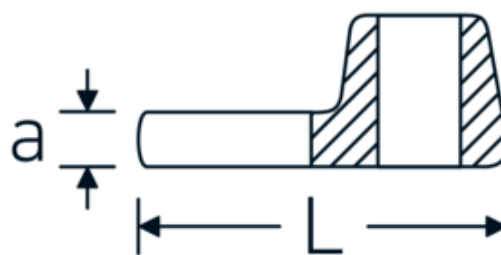

Crowfoot-Schlüssel, zöllig

540a

Art.-Nr. 02500050
GTIN 4018754004713
Modell 540 A 1 1/16

Bezeichnung. 3/8 " Crowfoot-Schlüssel SW 1 1/16" L.47mm

Eigenschaften. • Chrome Alloy Steel, verchromt

Technische Zeichnung.

Technische Attribute.

a	8 mm
Antriebsvierkant innen (Zoll)	3/8 "
Breite mm (b)	45 mm
Länge mm (L)	47 mm
S	27,2 mm
Schlüsselweite [Zoll]	1 1/16 "

Logistikdaten.

Tiefe mm (IFS)	47
Breite mm (IFS)	45
Höhe mm (IFS)	18
WEEE/ElektroG	nicht ear-pflichtig
Länge (verpackt, mm)	47
Breite (verpackt, mm)	45
Höhe (verpackt, mm)	18