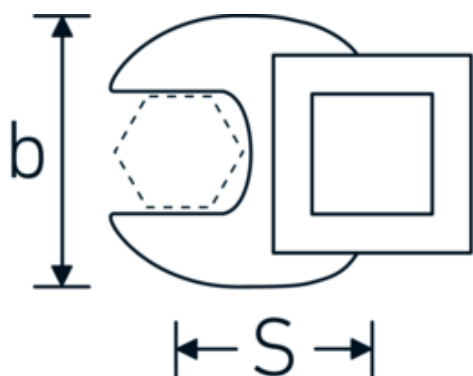

Crowfoot-Schlüssel, zöllig

540a

Art.-Nr. 02500050
GTIN 4018754004713
Modell 540 A 1 1/16

Bezeichnung. 3/8 " Crowfoot-Schlüssel SW 1 1/16" L.47mm

Eigenschaften. • Chrome Alloy Steel, verchromt

Technische Zeichnung.

Technische Attribute.

a	8 mm
Antriebsvierkant innen (Zoll)	3/8 "
Breite mm (b)	45 mm
Länge mm (L)	47 mm
S	27,2 mm
Schlüsselweite [Zoll]	1 1/16 "

Logistikdaten.

Tiefe mm (IFS)	47
Breite mm (IFS)	45
Höhe mm (IFS)	18
WEEE/ElektroG	nicht ear-pflichtig
Länge (verpackt, mm)	47
Breite (verpackt, mm)	45
Höhe (verpackt, mm)	18