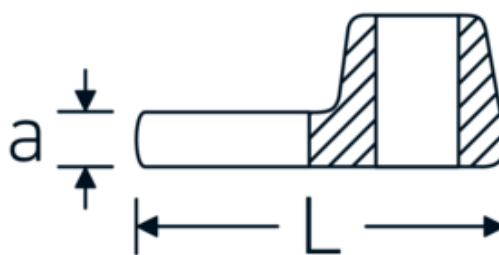

## Crowfoot-Schlüssel, zöllig

540a

Art.-Nr. 02500036  
GTIN 4018754004652  
Modell 540 A 5/8

**Bezeichnung.** 3/8 " Crowfoot-Schlüssel SW 5/8" L.37,7mm

**Eigenschaften.** • Chrome Alloy Steel, verchromt

## Technische Zeichnung.

## Technische Attribute.

a	6,3 mm
Antriebsvierkant innen (Zoll)	3/8 "
Breite mm (b)	30 mm
Länge mm (L)	37,7 mm
S	20,4 mm
Schlüsselweite [Zoll]	5/8 "