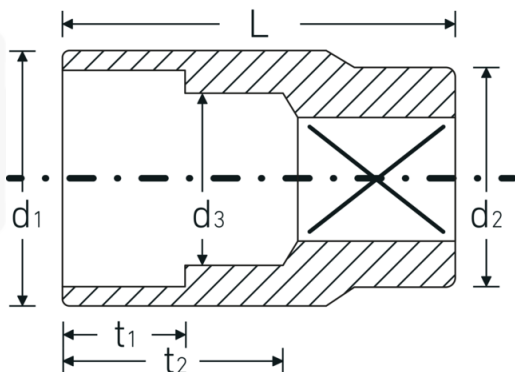

Steckschlüsseinsätze 1/2", metrisch

52

Art.-Nr. 03030020

GTIN 4018754005925

Modell 52 20

Bezeichnung.

1/2 " Steckschlüsseinsatz SW 20mm L.42mm

Eigenschaften.

Technische Zeichnung.

Technische Attribute.

Abtriebsprofil	Sechskant AS-Drive
Antriebsvierkant innen (Zoll)	1/2 "
d1	27,2 mm
d2	25 mm
d3	19 mm
DIN	DIN 3124 / ISO 2725-1, ASME B 107.5M, DIN EN 3709
Länge mm (L)	42 mm
Schlüsselweite [mm]	20 mm
t1	15 mm
t2	25,5 mm

Logistikdaten.

Tiefe mm (IFS)	42
Breite mm (IFS)	28
Höhe mm (IFS)	28
WEEE/ElektroG	nicht ear-pflichtig
Länge (verpackt, mm)	158
Breite (verpackt, mm)	60
Höhe (verpackt, mm)	44
Volumen (verpackt, dm3)	0.41712 dm3
Art.-Nr.	03030020
Gewicht (brutto, kg)	0,950
Gewicht PAP (kg)	0,000
Gewicht PVC (kg)	0,007
GTIN	4018754005925
Ursprungsland AWR	GERMANY
Ursprungsregion	Nordrhein-Westfalen
Zolltarifnr.	82042000
Packnorm	10
Gewicht (g)	95 g

Varianten.

Art.-Nr.	Modell-Nr. (ERP)	Bezeichnung	GTIN
03030008	52 8	1/2 " Steckschlüsseleinsatz SW 8mm L.38mm	4018754005802
03030009	52 9	1/2 " Steckschlüsseleinsatz SW 9mm L.38mm	4018754005819
03030010	52 10	1/2 " Steckschlüsseleinsatz SW 10mm L.38mm	4018754005826
03030011	52 11	1/2 " Steckschlüsseleinsatz SW 11mm L.38mm	4018754005833
03030012	52 12	1/2 " Steckschlüsseleinsatz SW 12mm L.38mm	4018754005840
03030013	52 13	1/2 " Steckschlüsseleinsatz SW 13mm L.38mm	4018754005857
03030014	52 14	1/2 " Steckschlüsseleinsatz SW 14mm L.38mm	4018754005864
03030015	52 15	1/2 " Steckschlüsseleinsatz SW 15mm L.38mm	4018754005871
03030016	52 16	1/2 " Steckschlüsseleinsatz SW 16mm L.38mm	4018754005888
03030017	52 17	1/2 " Steckschlüsseleinsatz SW 17mm L.38mm	4018754005895
03030018	52 18	1/2 " Steckschlüsseleinsatz SW 18mm L.38mm	4018754005901
03030019	52 19	1/2 " Steckschlüsseleinsatz SW 19mm L.38mm	4018754005918
03030020	52 20	1/2 " Steckschlüsseleinsatz SW 20mm L.42mm	4018754005925
03030021	52 21	1/2 " Steckschlüsseleinsatz SW 21mm L.42mm	4018754005932