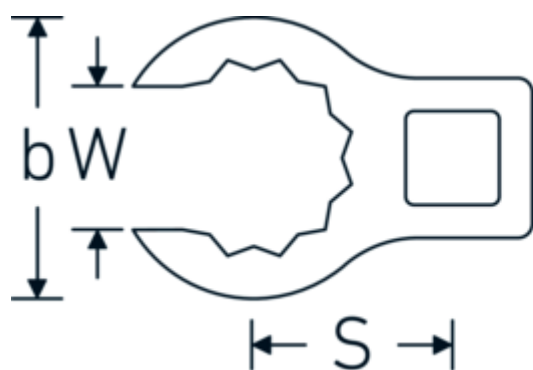

Dessin technique.

Attributs techniques.

a	18,5 mm
Carré d'entraînement intérieur (pouces)	3/8 "
Width mm (b)	29 mm
Length mm (L)	40,5 mm
S	21,3 mm
Ouverture [mm]	19 mm

Données logistiques.

Profondeur mm (IFS)	40
Largeur	29
Hauteur mm (IFS)	19
WEEE/ElektroG	nicht ear-pflichtig
Longueur (emballé, mm)	41
Largeur (emballé, mm)	30