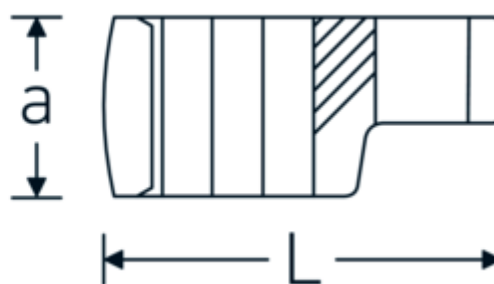

Dessin technique.

Attributs techniques.

a	18,5 mm
Carré d'entraînement intérieur (pouces)	3/8 "
Width mm (b)	29 mm
Length mm (L)	40,5 mm
S	21,3 mm
Ouverture [mm]	19 mm

Données logistiques.

Profondeur mm (IFS)	40
Largeur	29
Hauteur mm (IFS)	19
WEEE/ElektroG	nicht ear-pflichtig
Longueur (emballé, mm)	41
Largeur (emballé, mm)	30