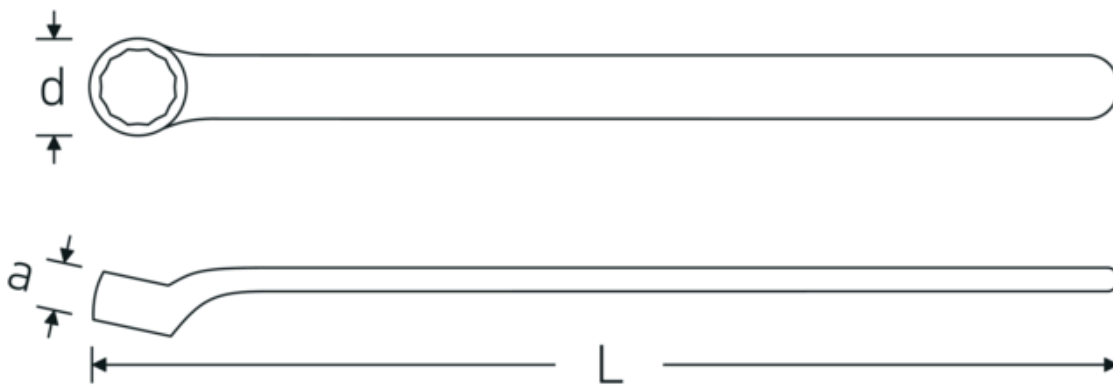

VDE-Einringschlüssel

12161 VDE

Art.-Nr. 44190019

GTIN 4018754254064

Modell 12161 VDE 19

Bezeichnung. VDE-Einringschlüssel SW 19mm

- Eigenschaften.**
- **metrische** Schlüsselweiten
 - Doppelsechskant mit AS-Drive-Profil
 - VDE-isoliert bis 1.000 V
 - schutzisoliert nach IEC 60900-AC 1.000 V / DC 1.500 V
 - Chrome Alloy Steel, verchromt

Technologien und Leistungsmerkmale.

Anti-Slip-Drive

Das AS-Drive-Profil ermöglicht hohe Kraftübertragungen auf die Flanken von Schrauben und Muttern, ohne diese zu beschädigen. Damit wird das Abrunden des Schraubenkopfes verhindert.

Dünnwandige Ringe

Die geringe Wandstärke unserer Ringe erleichtert das Arbeiten an schwer zugänglichen Schraubstellen. Die Ringseiten sind höher als bei genormten Muttern, was ein Festklemmen ausschließt.

Technische Zeichnung.

Technische Attribute.

a	18 mm
d	32 mm
DIN	DIN EN 60900
Länge mm (L)	227,1 mm
Schlüsselweite 1 [mm]	19 mm

Logistikdaten.

Tiefe mm (IFS)	230
Breite mm (IFS)	31
Höhe mm (IFS)	15
WEEE/ElektroG	nicht ear-pflichtig
Länge (verpackt, mm)	280
Breite (verpackt, mm)	100
Höhe (verpackt, mm)	20
Volumen (verpackt, dm3)	0.56 dm3
Art.-Nr.	44190019
Gewicht (brutto, kg)	0,182
Gewicht PAP (kg)	0,000
Gewicht PVC (kg)	0,005
GTIN	4018754254064
Ursprungsland AWR	GERMANY
Ursprungsregion	Nordrhein-Westfalen
Zolltarifnr.	82041100
Packnorm	1
Gewicht (g)	190 g