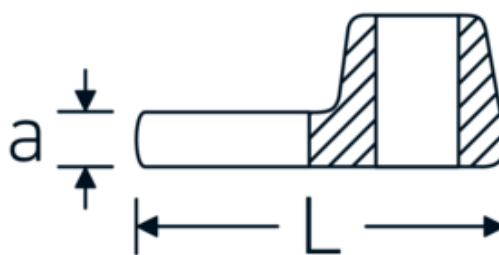

Crowfoot-Schlüssel, zöllig

540a

Art.-Nr. 02500076
GTIN 4018754173655
Modell 540 A 2 1/4

Bezeichnung. 3/8 " Crowfoot-Schlüssel SW 2 1/4" L.80,5mm

Eigenschaften. • Chrome Alloy Steel, verchromt

Technische Zeichnung.

Technische Attribute.

a	10 mm
Antriebsvierkant innen (Zoll)	3/8 "
Breite mm (b)	96 mm
Länge mm (L)	80,5 mm
S	49,5 mm
Schlüsselweite [Zoll]	2 1/4 "

Logistikdaten.

Tiefe mm (IFS)	96
Breite mm (IFS)	80
Höhe mm (IFS)	9
WEEE/ElektroG	nicht ear-pflichtig
Länge (verpackt, mm)	97
Breite (verpackt, mm)	80
Höhe (verpackt, mm)	10