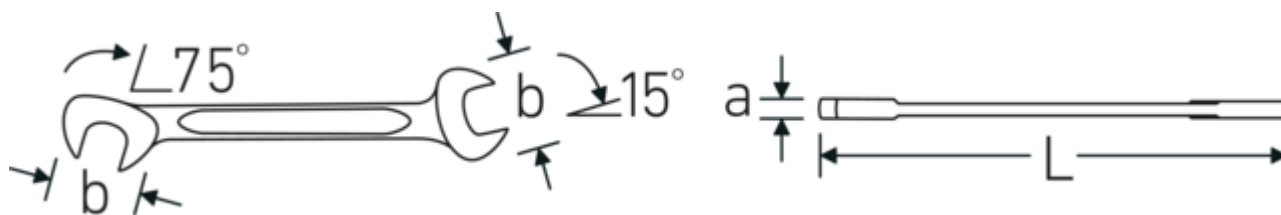

#### Caractéristiques.

- Version droite, position de la mâchoire à 15° et 75°
- construction intelligente stable, mince et légère
- résistance élevée à la flexion grâce au profil en double T
- maniable, surface agréable pour la peau grâce à la finition ronde de STAHLWILLE
- extrêmement résistante, durée de vie exceptionnelle
- forgée dans une matrice, trempée et refroidie dans un bain d'huile
- Chrome-Alloy-Steel, chromé

#### Profil en IPN

Nos clés mixtes et à anneaux sont dotées d'un renforcement supplémentaire au milieu de l'outil. Similaire au principe d'une double poutre en T, cela permet d'obtenir une capacité de charge énorme et une résistance maximale tout en réduisant le poids.

#### Offset Shaft Design

Nos clés sont spécialement conçues avec des renforts supplémentaires dans les zones de charge où la force est la plus importante, à savoir à la jonction entre la mâchoire et la tige, afin d'éviter les déformations.

## Attributs techniques.

a	3 mm
Width mm (b)	16.8 mm
Length mm (L)	96 mm
Angle de la mâchoire	15/75 °
Ouverture 1 [mm]	8 mm
Ouverture 2 [mm]	8 mm