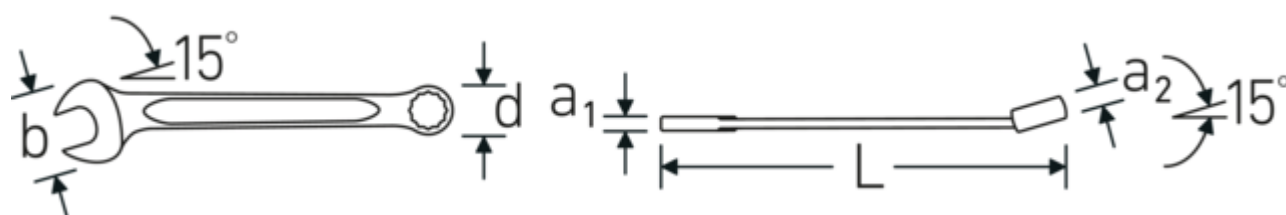

Bagues à paroi mince

Le diamètre mince de nos bagues facilite le travail dans les espaces confinés. Les côtés de la bague sont plus hauts que les écrous standard, ce qui évite les blocages.

Offset Shaft Design

Dessin technique.

Attributs techniques.

a1	7,8 mm
a2	14 mm
Width mm (b)	53 mm
d	34,9 mm
DIN	DIN 3113 Form A / ISO 7738 Form A
Length mm (L)	280 mm
Angle de la mâchoire	15 °
Ring position	15 °
Ouverture 1 [pouces]	15/16 "
Ouverture 2 [pouces]	15/16 "