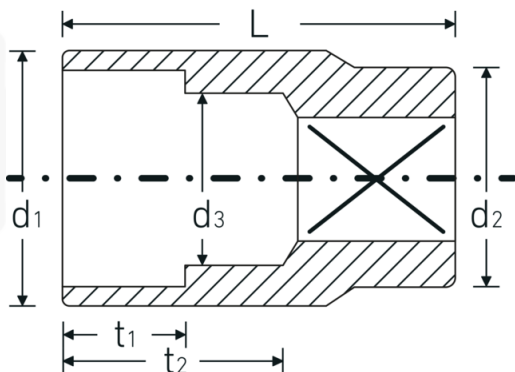

Steckschlüsseinsätze 1/2", metrisch

52

Art.-Nr. 03030013

GTIN 4018754005857

Modell 52 13

Bezeichnung.

1/2 " Steckschlüsseinsatz SW 13mm L.38mm

Eigenschaften.

Technische Zeichnung.

Technische Attribute.

Abtriebsprofil	Sechskant AS-Drive
Antriebsvierkant innen (Zoll)	1/2 "
d1	18,3 mm
d2	22 mm
d3	12 mm
DIN	DIN 3124 / ISO 2725-1, ASME B 107.5M, DIN EN 3709
Länge mm (L)	38 mm
Schlüsselweite [mm]	13 mm
t1	13 mm
t2	22 mm

Logistikdaten.

Tiefe mm (IFS)	38
Breite mm (IFS)	23
Höhe mm (IFS)	23
WEEE/ElektroG	nicht ear-pflichtig
Länge (verpackt, mm)	128
Breite (verpackt, mm)	58
Höhe (verpackt, mm)	40
Volumen (verpackt, dm3)	0.29696 dm3
Art.-Nr.	03030013
Gewicht (brutto, kg)	0,535
Gewicht PAP (kg)	0,000
Gewicht PVC (kg)	0,006
GTIN	4018754005857
Ursprungsland AWR	GERMANY
Ursprungsregion	Nordrhein-Westfalen
Zolltarifnr.	82042000
Packnorm	10
Gewicht (g)	51 g

Varianten.

Art.-Nr.	Modell-Nr. (ERP)	Bezeichnung	GTIN
03030008	52 8	1/2 " Steckschlüsseleinsatz SW 8mm L.38mm	4018754005802
03030009	52 9	1/2 " Steckschlüsseleinsatz SW 9mm L.38mm	4018754005819
03030010	52 10	1/2 " Steckschlüsseleinsatz SW 10mm L.38mm	4018754005826
03030011	52 11	1/2 " Steckschlüsseleinsatz SW 11mm L.38mm	4018754005833
03030012	52 12	1/2 " Steckschlüsseleinsatz SW 12mm L.38mm	4018754005840
03030013	52 13	1/2 " Steckschlüsseleinsatz SW 13mm L.38mm	4018754005857
03030014	52 14	1/2 " Steckschlüsseleinsatz SW 14mm L.38mm	4018754005864
03030015	52 15	1/2 " Steckschlüsseleinsatz SW 15mm L.38mm	4018754005871
03030016	52 16	1/2 " Steckschlüsseleinsatz SW 16mm L.38mm	4018754005888
03030017	52 17	1/2 " Steckschlüsseleinsatz SW 17mm L.38mm	4018754005895
03030018	52 18	1/2 " Steckschlüsseleinsatz SW 18mm L.38mm	4018754005901
03030019	52 19	1/2 " Steckschlüsseleinsatz SW 19mm L.38mm	4018754005918
03030020	52 20	1/2 " Steckschlüsseleinsatz SW 20mm L.42mm	4018754005925
03030021	52 21	1/2 " Steckschlüsseleinsatz SW 21mm L.42mm	4018754005932