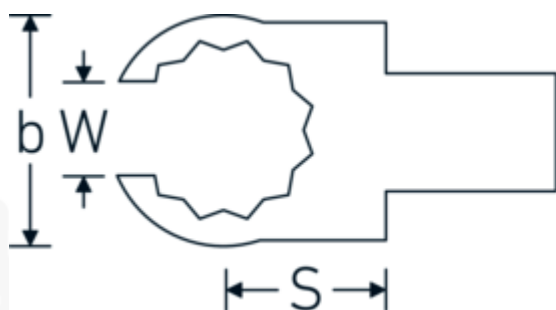

Embout OPEN-RING à anneau ouvert

733/10

Réf. n° **58231016**
GTIN **4018754085163**
Modèle **733/10 16**

Désignation.

Clé à emboîter OPEN-RING Taille 16mm Porte Outil 9 x 12

Caractéristiques.

- Pour clés dynamométriques avec prise carrée
- Fixation par goupille de sécurité
- Chromage sur nickel, durable et anti-éclats
- Forgé en matrice, trempé et refroidi en bain d'huile
- Extrêmement résistant, exceptionnellement durable

Avantages.

Pour les clés dynamométriques à embout carré

Dessin technique.

Attributs techniques.

Width mm (b) 30.5 mm

Données logistiques.

Profondeur mm (IFS) 47

Size square socket [internal square drive]	9 x 12 mm	Largeur	32
Hauteur mm (h)	13 mm	Hauteur mm (IFS)	14
S	17,5 mm	WEEE/ElektroG	nicht ear-pflichtig
Ouverture [mm]	16 mm	Longueur (emballé, mm)	53
W	13 mm	Largeur (emballé, mm)	35
		Height (packed, mm)	15
		Volume (packed, dm3)	0.027825 dm3
		Réf. n°	58231016
		Poids (brut, kg)	0,068
		Poids PAP (kg)	0,000
		Poids PVC (kg)	0,002
		GTIN	4018754085163
		Pays d'origine AWR	GERMANY
		Région d'origine	Nordrhein-Westfalen
		Customs tariff no.	82041100
		Emballage	1
		Poids	65 g