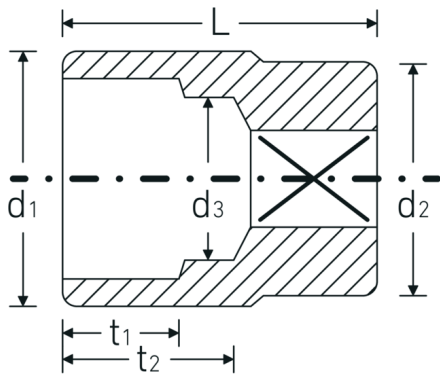

## Steckschlüsseinsätze 3/4", metrisch

55

Art.-Nr. 05010021  
GTIN 4018754008681  
Modell 55 21

**Bezeichnung.** 3/4 " Steckschlüsseinsatz SW 21mm L.50mm

**Eigenschaften.**

- Sechskant mit AS-Drive-Profil
- 3/4" Innenvierkant-Antrieb
- HPQ® Hochleistungsstahl, verchromt
- DIN 3124 / ISO 2725-1 / ASME B 107.5 M

## Vorteile.

Made in Germany - STAHLWILLE {190}  
Steckschlüsseinsätze 3/4", metrisch 21 mm Länge 50 mm.

Sechskant AS-Drive, HPQ® Hochleistungsstahl, verchromt.

Im Gesenk geschmiedet, gehärtet und im Ölbad abgekühlt.

## Technische Attribute.

Abtriebsprofil	Sechskant AS-Drive
Antriebsvierkant innen (Zoll)	3/4 "
d1	31 mm
d2	34,7 mm
d3	18 mm
DIN	DIN 3124 / ISO 2725-1, ASME B 107.5 M
Länge mm (L)	50 mm
Schlüsselweite [mm]	21 mm
t1	16 mm
t2	26 mm