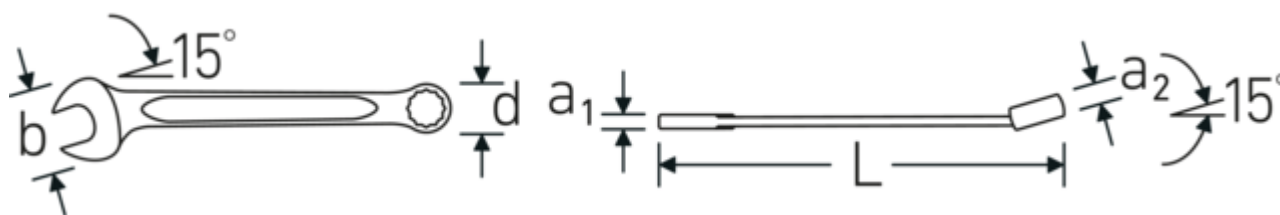

Dessin technique.

Attributs techniques.

a1	4,8 mm
a2	7 mm
Width mm (b)	23 mm
d	14,3 mm
DIN	DIN 3113 Form A / ISO 7738 Form A
Length mm (L)	125 mm
Angle de la mâchoire	15 °
Ring position	15 °
Ouverture 1 [pouces]	3/8 "
Ouverture 2 [pouces]	3/8 "

Données logistiques.

Profondeur mm (IFS)	128
Largeur	23
Hauteur mm (IFS)	10
WEEE/ElektroG	nicht ear-pflichtig
Longueur (emballé, mm)	128
Largeur (emballé, mm)	40
Height (packed, mm)	39
Volume (packed, dm3)	0.19968 dm3
Réf. n°	40482424
Poids (brut, kg)	0,365
Poids PAP (kg)	0,000
Poids PVC (kg)	0,004
GTIN	4018754020133
Pays d'origine AWR	GERMANY
Région d'origine	Nordrhein-Westfalen
Customs tariff no.	82041100
Emballage	10
Poids	32 g

Variantes.

Réf. n°	Model no. (ERP)	Désignation de l'article (Autom.)	GTIN
40481212	OPEN BOX 13a 3/16	Clé mixte OPEN BOX Taille 3/16 " L.95mm	4018754020058
40481313	OPEN BOX 13a 13/64	Clé mixte OPEN BOX Taille 13/64 " L.95mm	4018754020065
40481414	OPEN BOX 13a 7/32	Clé mixte OPEN BOX Taille 7/32 " L.95mm	4018754020072