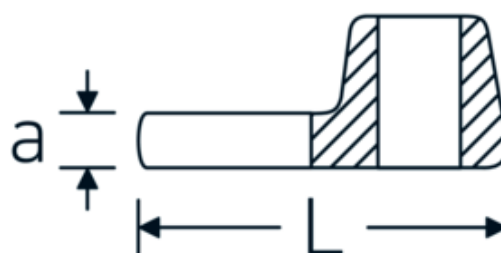

Dessin technique.

Attributs techniques.

a	6,3 mm
Carré d'entraînement intérieur (pouces)	3/8 "
Width mm (b)	38 mm
Length mm (L)	42,5 mm
S	22,4 mm

Données logistiques.

Profondeur mm (IFS)	44
Largeur	38
Hauteur mm (IFS)	18
WEEE/ElektroG	nicht ear-pflichtig
Longueur (emballé, mm)	45
Largeur (emballé, mm)	40