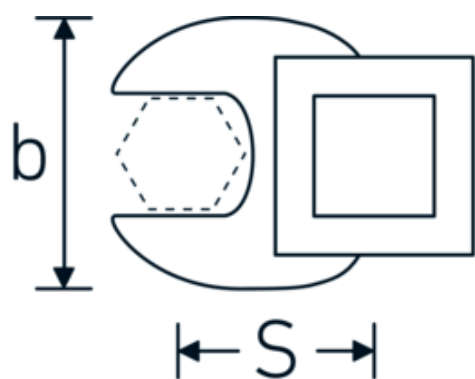

Dessin technique.

Attributs techniques.

a	6,3 mm
Carré d'entraînement intérieur (pouces)	3/8 "
Width mm (b)	38 mm
Length mm (L)	42,5 mm
S	22,4 mm

Données logistiques.

Profondeur mm (IFS)	44
Largeur	38
Hauteur mm (IFS)	18
WEEE/ElektroG	nicht ear-pflichtig
Longueur (emballé, mm)	45
Largeur (emballé, mm)	40