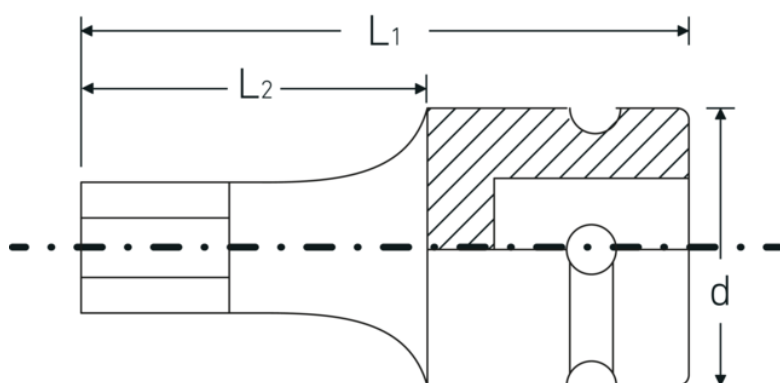

Douilles IMPACT 1/2"

54IMP

Réf. n° 23050005
GTIN 4018754233793
Modèle 54 IMP 5

Désignation. Douille IMPACT 1/2 " 5 mm L.40mm

Caractéristiques.

- pour vis à six pans creux
- carré d'entraînement femelle 1/2"
- Chrome Alloy Steel, finition brunie

Avantages.

Carré d'entraînement femelle 1/2".

Points forts du produit.

Fonctionnalité optimisée.

Toutes les douilles IMPACT possèdent un trou de part en part pour la tige de liaison ainsi qu'une gorge profonde pour la bague de sécurité en caoutchouc. La tige de sûreté n'est pas sous contrainte durant l'application.

Grande précision d'ajustement.

La grande précision d'ajustement due à des tolérances extrêmement étroites garantit une transmission sans jeu de la force de la visseuse à choc sur la douille et une xation nettement meilleure.

Dessin technique.

Attributs techniques.

Empreinte	6 pans
Hexagone de sortie extérieur (mm)	5 mm
Carré d'entraînement intérieur (pouces)	1/2 "
d	25 mm
L1	40 mm
L2	20 mm

Données logistiques.

Profondeur mm (IFS)	38
Largeur	25
Hauteur mm (IFS)	25
WEEE/ElektroG	nicht ear-pflichtig
Longueur (emballé, mm)	135
Largeur (emballé, mm)	26
Height (packed, mm)	26
Volume (packed, dm3)	0.09126 dm3
Réf. n°	23050005
Poids (brut, kg)	0,292
Poids PAP (kg)	0,000
Poids PVC (kg)	0,006
GTIN	4018754233793
Pays d'origine AWR	TAIWAN, PROVINCE OF CHINA
Région d'origine	Ausländischer Ursprung
Customs tariff no.	82042000
Emballage	5
Poids	58 g