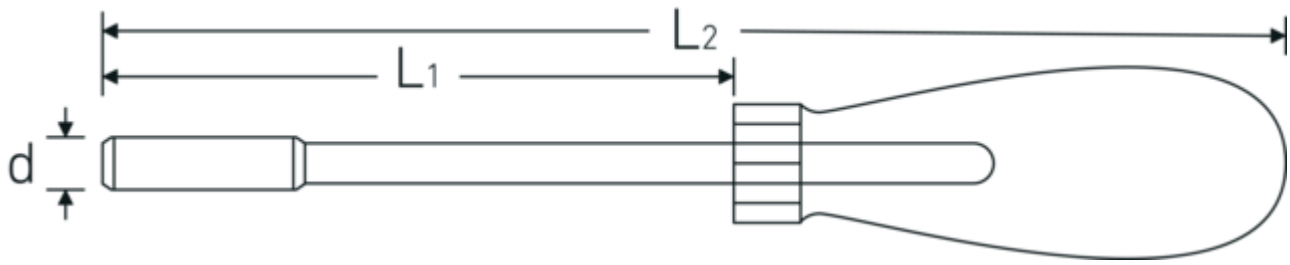

Technische Zeichnung.

Technische Attribute.

Anzahl Zähne	48
Arbeitswinkel	7,5 °
d	10 mm
DIN	DIN 3126 / ISO 1173 Form C 6,3
Gr.	1
Innensechskant [zoll]	1/4 "
L1	127 mm
L2	250 mm

Logistikdaten.

Tiefe mm (IFS)	285
Breite mm (IFS)	50
Höhe mm (IFS)	44
WEEE/ElektroG	nicht ear-pflichtig
Länge (verpackt, mm)	265
Breite (verpackt, mm)	70
Höhe (verpackt, mm)	45
Volumen (verpackt, dm³)	0.83475 dm³
Art.-Nr.	18120001
Gewicht (brutto, kg)	0,220
Gewicht PAP (kg)	0,000
Gewicht PVC (kg)	0,006
GTIN	4018754238910
Ursprungsland AWR	TAIWAN, PROVINCE OF CHINA
Ursprungsregion	Ausländischer Ursprung
Zolltarifnr.	82054000
Packnorm	1
Gewicht (g)	220 g

Varianten.

Art.-Nr.	Modell-Nr. (ERP)	Bezeichnung	GTIN
18120001	4008-1	1/4" Bit-Ratschenschraubendreher L.250mm	4018754238910