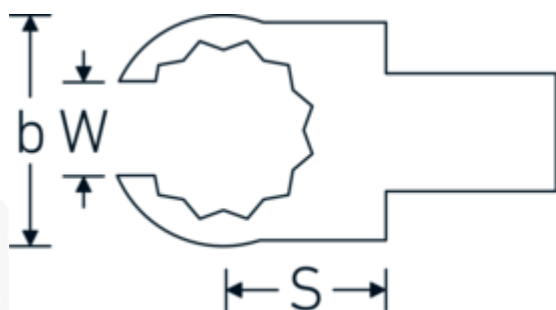

Embout OPEN-RING à anneau ouvert

733/10

Réf. n° **58231021**
GTIN **4018754085170**
Modèle **733/10 21**

Désignation.

Clé à emboîter OPEN-RING Taille 21mm Porte Outil 9 x 12

Caractéristiques.

- Pour clés dynamométriques avec prise carrée
- Fixation par goupille de sécurité
- Chromage sur nickel, durable et anti-éclats
- Forgé en matrice, trempé et refroidi en bain d'huile
- Extrêmement résistant, exceptionnellement durable

Avantages.

Pour les clés dynamométriques à embout carré

Dessin technique.

Attributs techniques.

Width mm (b) 38.5 mm

Données logistiques.

Profondeur mm (IFS) 53

Size square socket [internal square drive]	9 x 12 mm	Largeur	40
Hauteur mm (h)	15 mm	Hauteur mm (IFS)	15
S	20 mm	WEEE/ElektroG	nicht ear-pflichtig
Ouverture [mm]	21 mm	Longueur (emballé, mm)	59
W	16,2 mm	Largeur (emballé, mm)	43
		Height (packed, mm)	16
		Volume (packed, dm3)	0.040592 dm3
		Réf. n°	58231021
		Poids (brut, kg)	0,088
		Poids PAP (kg)	0,000
		Poids PVC (kg)	0,002
		GTIN	4018754085170
		Pays d'origine AWR	GERMANY
		Région d'origine	Nordrhein-Westfalen
		Customs tariff no.	82041100
		Emballage	1
		Poids	88 g