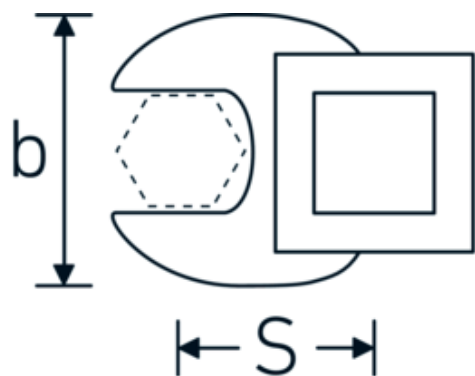

Dessin technique.

Attributs techniques.

a	6,3 mm
Carré d'entraînement intérieur (pouces)	3/8 "
Width mm (b)	30 mm
Length mm (L)	37,7 mm
S	20,4 mm

Données logistiques.

Profondeur mm (IFS)	39
Largeur	30
Hauteur mm (IFS)	16
WEEE/ElektroG	nicht ear-pflichtig
Longueur (emballé, mm)	39
Largeur (emballé, mm)	30