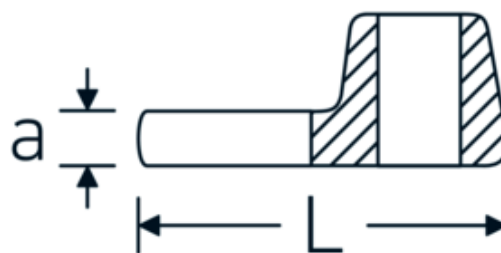

Dessin technique.

Attributs techniques.

a	6,3 mm
Carré d'entraînement intérieur (pouces)	3/8 "
Width mm (b)	30 mm
Length mm (L)	37,7 mm
S	20,9 mm

Données logistiques.

Profondeur mm (IFS)	35
Largeur	25
Hauteur mm (IFS)	16
WEEE/ElektroG	nicht ear-pflichtig
Longueur (emballé, mm)	35
Largeur (emballé, mm)	25