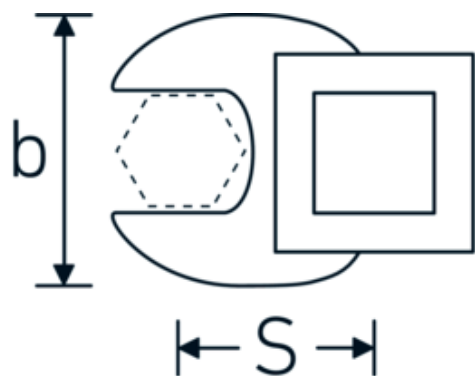

Dessin technique.

Attributs techniques.

a	6,3 mm
Carré d'entraînement intérieur (pouces)	3/8 "
Width mm (b)	30 mm
Length mm (L)	37,7 mm
S	20,9 mm

Données logistiques.

Profondeur mm (IFS)	35
Largeur	25
Hauteur mm (IFS)	16
WEEE/ElektroG	nicht ear-pflichtig
Longueur (emballé, mm)	35
Largeur (emballé, mm)	25