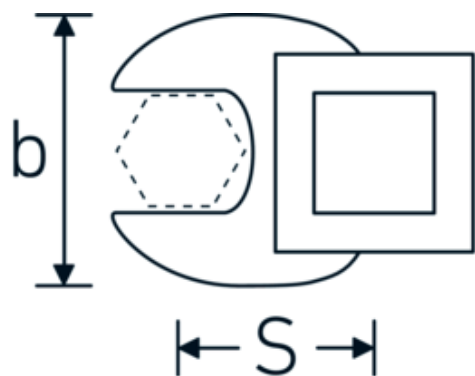

Dessin technique.

Attributs techniques.

a	6,3 mm
Carré d'entraînement intérieur (pouces)	3/8 "
Width mm (b)	38 mm
Length mm (L)	42,4 mm
S	25 mm

Données logistiques.

Profondeur mm (IFS)	45
Largeur	37
Hauteur mm (IFS)	17
WEEE/ElektroG	nicht ear-pflichtig
Longueur (emballé, mm)	70
Largeur (emballé, mm)	50