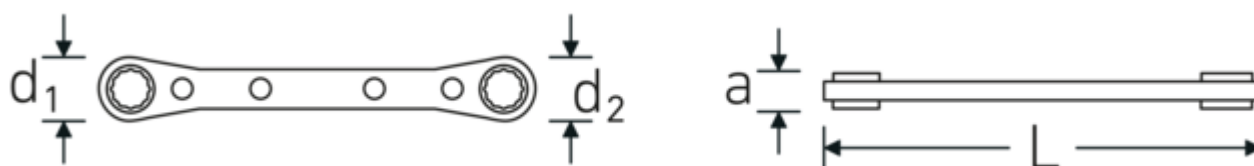

Clés mixtes à cliquet, métrique, double six pans

25

Réf. n° 41130708
GTIN 4018754022120
Modèle 25 7 x 8

Désignation.

Clé polygonale double à cliquet Taille 7 x 8 mm L.109mm

Caractéristiques.

- 12 pans
- droites
- 22 dents
- chromées

Avantages.

à double hexagone

Technologies et caractéristiques de performance.

Anti-Slip-Drive

Le profil spécial AS-Drive permet de transmettre des forces élevées aux méplats des vis sans les endommager. Cela permet également d'éviter d'arracher la tête de vis.

Dessin technique.

Attributs techniques.

a	9 mm
Empreinte	Hexagone double AS-drive
d1	15 mm
d2	17 mm
Length mm (L)	109 mm
Ouverture 1 [mm]	7 mm
Ouverture 2 [mm]	8 mm

Données logistiques.

Profondeur mm (IFS)	110
Largeur	18
Hauteur mm (IFS)	10
WEEE/ElektroG	nicht ear-pflichtig
Longueur (emballé, mm)	111
Largeur (emballé, mm)	19
Height (packed, mm)	11
Volume (packed, dm3)	0.023199 dm3
Réf. n°	41130708
Poids (brut, kg)	0,060
Poids PAP (kg)	0,000
Poids PVC (kg)	0,003
GTIN	4018754022120
Pays d'origine AWR	UNITED STATES
Région d'origine	Ausländischer Ursprung
Customs tariff no.	82041100
Emballage	1
Poids	55 g

Variantes.

Réf. n°	Model no. (ERP)	Désignation de l'article (Autom.)	GTIN
41130708	25 7 x 8	Clé polygonale double à cliquet Taille 7 x 8 mm L.109mm	4018754022120
41130910	25 9 x 10	Clé polygonale double à cliquet Taille 9 mm L.139mm	4018754022137
41131011	25 10 x 11	Clé polygonale double à cliquet Taille 10 x 11 mm L.170mm	4018754022144
41131213	25 12 x 13	Clé polygonale double à cliquet Taille 12 x 13 mm L.170mm	4018754022151