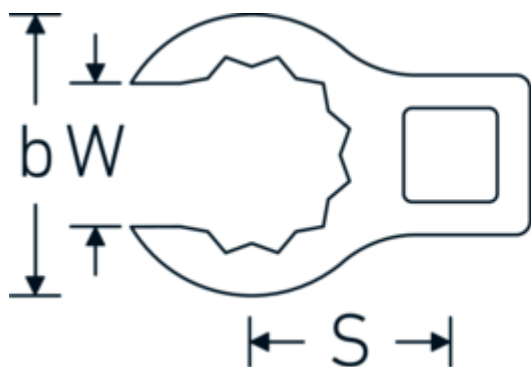

Dessin technique.

Attributs techniques.

a	13,5 mm
Carré d'entraînement intérieur (pouces)	1/4 "
Width mm (b)	18.2 mm
Length mm (L)	28,5 mm
S	14 mm
Ouverture [mm]	9 mm

Données logistiques.

Profondeur mm (IFS)	27
Largeur	17
Hauteur mm (IFS)	8
WEEE/ElektroG	nicht ear-pflichtig
Longueur (emballé, mm)	105
Largeur (emballé, mm)	25