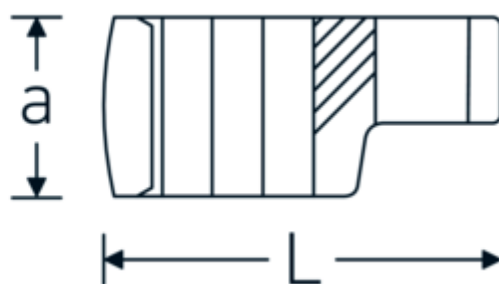

Dessin technique.

Attributs techniques.

a	13,5 mm
Carré d'entraînement intérieur (pouces)	1/4 "
Width mm (b)	18.2 mm
Length mm (L)	28,5 mm
S	14 mm
Ouverture [mm]	9 mm

Données logistiques.

Profondeur mm (IFS)	27
Largeur	17
Hauteur mm (IFS)	8
WEEE/ElektroG	nicht ear-pflichtig
Longueur (emballé, mm)	105
Largeur (emballé, mm)	25