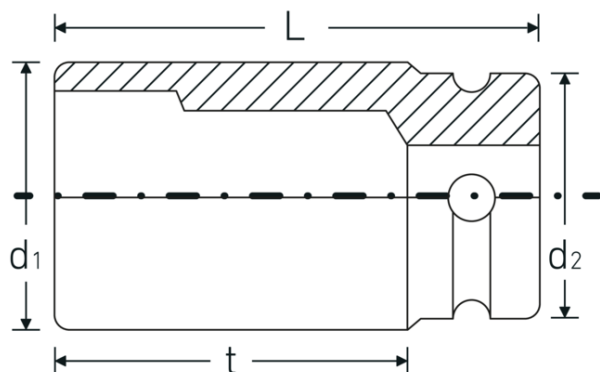

### Fonctionnalité optimisée.

Toutes les douilles IMPACT possèdent un trou de part en part pour la tige de liaison ainsi qu'une gorge profonde pour la bague de sécurité en caoutchouc. La tige de sûreté n'est pas sous contrainte durant l'application.

## Dessin technique.

## Attributs techniques.

Empreinte	6 pans
Carré d'entraînement intérieur (pouces)	1 "
d1	56,5 mm
d2	54 mm
Length mm (L)	110 mm
Ouverture [mm]	36 mm
t	78 mm