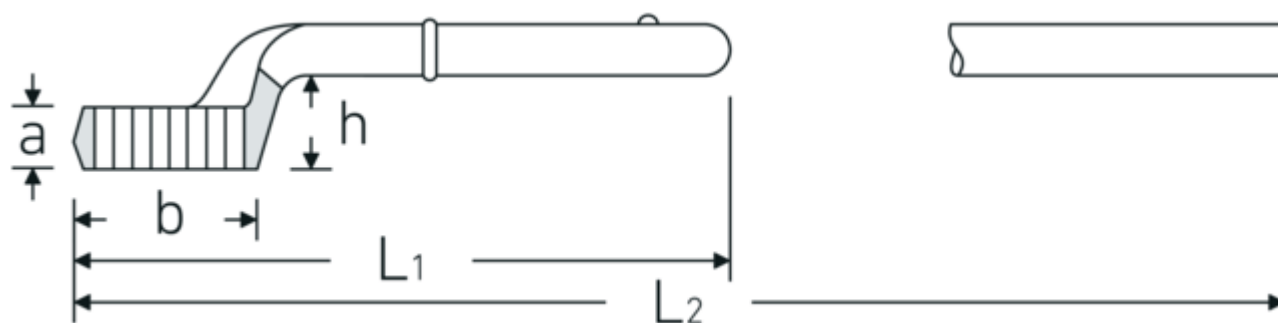

Clé à frapper à oeil

5

Réf. n° 42020041
GTIN 4018754023486
Modèle 5 41

Désignation.

Clé à frapper à oeil Taille 41mm L.265mm

Caractéristiques.

- sans poignées
- Chrome-Alloy-Steel, chromées

Dessin technique.

Attributs techniques.

a	22 mm
Width mm (b)	62 mm
pour réf.	2
Hauteur mm (h)	39,5 mm
L1	265 mm
L2	750 mm
Ouverture 1 [mm]	41 mm

Données logistiques.

Profondeur mm (IFS)	268
Largeur	62
Hauteur mm (IFS)	57
WEEE/ElektroG	nicht ear-pflichtig
Longueur (emballé, mm)	268
Largeur (emballé, mm)	62
Height (packed, mm)	57
Volume (packed, dm3)	0.947112 dm3

Réf. n°	42020041
Poids (brut, kg)	0,910
Poids PAP (kg)	0,000
Poids PVC (kg)	0,000
GTIN	4018754023486
Pays d'origine AWR	GERMANY
Région d'origine	Nordrhein-Westfalen
Customs tariff no.	82041100
Emballage	1
Poids	910 g