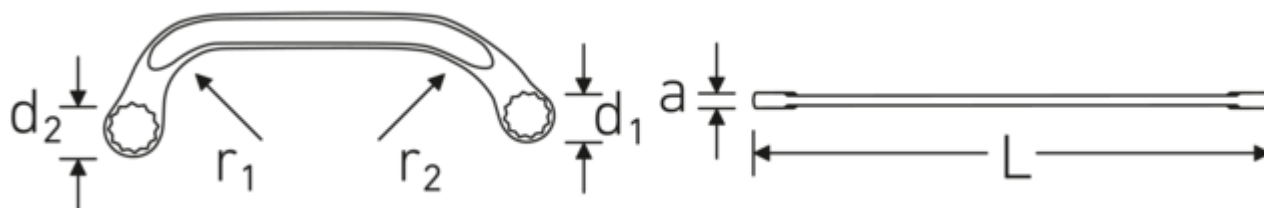

Clé polygonale double STARTER, métrique

STARTER 27

Réf. n° 41091517
GTIN 4018754022076
Modèle STARTER 27 15 x 17

Désignation.

Clé polygonale double STARTER Taille 15 x 17 mm L.184mm

Caractéristiques.

- ISO 3318
- Chrome-Alloy-Steel, chromées

Avantages.

ISO 3318

Technologies et caractéristiques de performance.

Anti-Slip-Drive

Le profil spécial AS-Drive permet de transmettre des forces élevées aux méplats des vis sans les endommager. Cela permet également d'éviter d'arracher la tête de vis.

Bagues à paroi mince

Le diamètre mince de nos bagues facilite le travail dans les espaces confinés. Les côtés de la bague sont plus hauts que les écrous standard, ce qui évite les blocages.

Dessin technique.

Attributs techniques.

a	7,5 mm
Empreinte	Hexagone double AS-drive
d1	22,5 mm
d2	25 mm
Length mm (L)	184 mm
r1	38 mm
r2	66 mm
Ouverture 1 [mm]	15 mm
Ouverture 2 [mm]	17 mm

Données logistiques.

Profondeur mm (IFS)	183
Largeur	65
Hauteur mm (IFS)	8
WEEE/ElektroG	nicht ear-pflichtig
Longueur (emballé, mm)	185
Largeur (emballé, mm)	67
Height (packed, mm)	65
Volume (packed, dm3)	0.805675 dm3
Réf. n°	41091517
Poids (brut, kg)	0,960
Poids PAP (kg)	0,000
Poids PVC (kg)	0,011
GTIN	4018754022076
Pays d'origine AWR	GERMANY
Région d'origine	Nordrhein-Westfalen
Customs tariff no.	82041100
Emballage	10
Poids	96 g