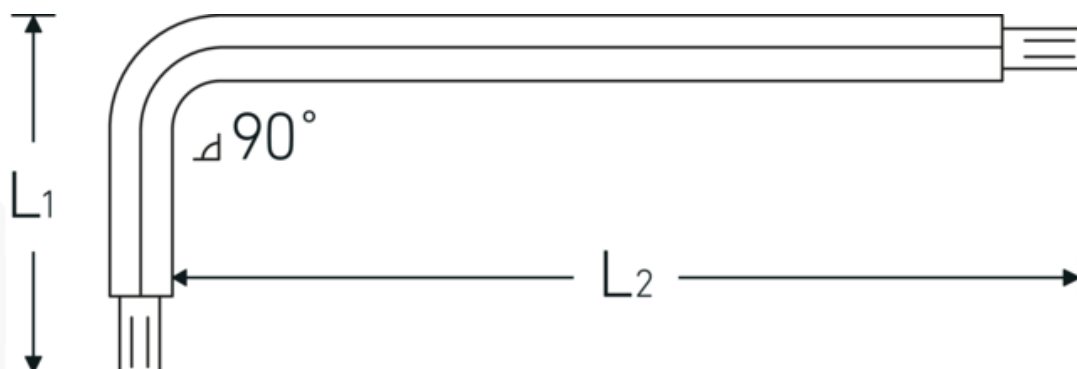

Clés mâles coudées TORX®

10771

Réf. n° **43273025**
GTIN **4018754332700**
Modèle **10771 T25 KUGELKOPF-
WINKELSCHRAUBENDREHER
TORX**

Désignation.

Tournevis coudés L.33mm x 163mm

Caractéristiques.

- pour vis TORX®
- série longue
- avec pointe sphérique du côté long
- angle jusqu'à 25° de chaque côté
- Chrome-Vanadium, brunies

Avantages.

pour vis TORX® mâles

Dessin technique.

Attributs techniques.

Empreinte	TORX®
Taille Profil de sortie	T25
L1	33 mm
L2	163 mm

Données logistiques.

Profondeur mm (IFS)	99
Largeur	21
Hauteur mm (IFS)	5
WEEE/ElektroG	nicht ear-pflichtig
Longueur (emballé, mm)	99
Largeur (emballé, mm)	21
Height (packed, mm)	5
Volume (packed, dm3)	0.010395 dm3
Réf. n°	43273025
Poids (brut, kg)	0,014
Poids PAP (kg)	0,000
Poids PVC (kg)	0,000
GTIN	4018754332700
Pays d'origine AWR	GERMANY
Région d'origine	Nordrhein-Westfalen
Customs tariff no.	82041100
Emballage	1
Poids	24 g

Variantes.

Réf. n°	Model no. (ERP)	Désignation de l'article (Autom.)	GTIN
43273009	10771 T9 KUGELKOPF- WINKELSCHRAUBENDREHER TORX	Tournevis coudés L.18mm x 67mm	4018754332663
43273010	10771 T10 KUGELKOPF- WINKELSCHRAUBENDREHER TORX	Tournevis coudés L.23mm x 121mm	4018754332670
43273015	10771 T15 KUGELKOPF- WINKELSCHRAUBENDREHER TORX	Tournevis coudés L.27mm x 136mm	4018754332687
43273020	10771 T20 KUGELKOPF- WINKELSCHRAUBENDREHER TORX	Tournevis coudés L.29mm x 148mm	4018754332694
43273025	10771 T25 KUGELKOPF- WINKELSCHRAUBENDREHER TORX	Tournevis coudés L.33mm x 163mm	4018754332700
43273027	10771 T27 KUGELKOPF- WINKELSCHRAUBENDREHER TORX	Tournevis coudés L.36mm x 176mm	4018754332717