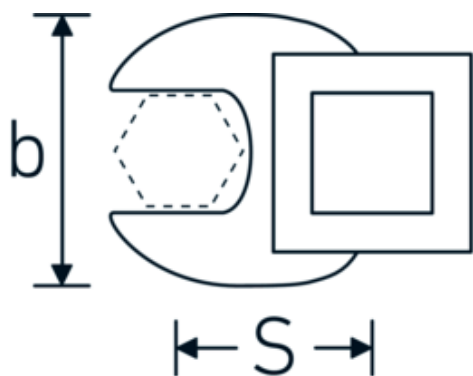

Dessin technique.

Attributs techniques.

a	8 mm
Carré d'entraînement intérieur (pouces)	3/8 "
Width mm (b)	68 mm
Length mm (L)	59,5 mm
S	35,7 mm

Données logistiques.

Profondeur mm (IFS)	60
Largeur	67
Hauteur mm (IFS)	18
WEEE/ElektroG	nicht ear-pflichtig
Longueur (emballé, mm)	60
Largeur (emballé, mm)	67