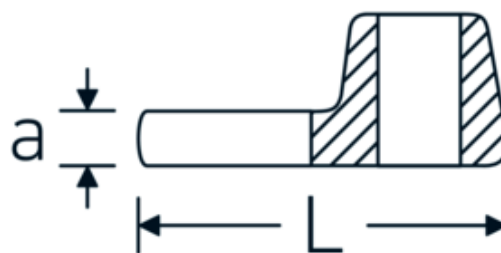

Dessin technique.

Attributs techniques.

a	8 mm
Carré d'entraînement intérieur (pouces)	3/8 "
Width mm (b)	68 mm
Length mm (L)	59,5 mm
S	35,7 mm

Données logistiques.

Profondeur mm (IFS)	60
Largeur	67
Hauteur mm (IFS)	18
WEEE/ElektroG	nicht ear-pflichtig
Longueur (emballé, mm)	60
Largeur (emballé, mm)	67