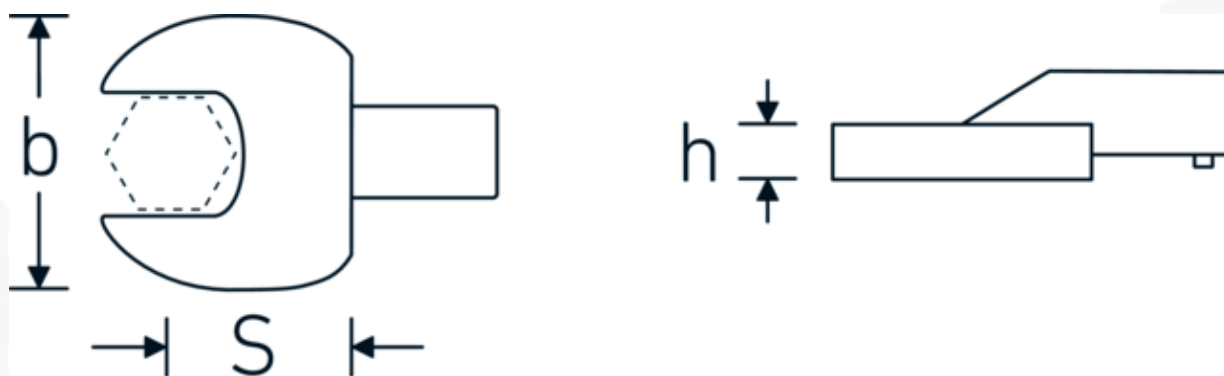

## Embout à fourche

**731/100**

Réf. n° **58211060**

GTIN **4018754238743**

Modèle **731/100 SW 60**

### Désignation.

Clé plate à emboîter Taille 60mm Porte Outil 22 x 28

### Caractéristiques.

- Pour clés dynamométriques avec prise carrée
- Fixation par goupille de sécurité
- Chromage sur nickel, durable et résistant à l'écaillage
- Forgé dans la matrice, trempé et refroidi en bain d'huile
- Extrêmement résistant, exceptionnellement durable

## Attributs techniques.

Width mm (b)	124 mm
Size square socket [internal square drive]	22 x 28 mm
Hauteur mm (h)	20 mm
S	55 mm
Ouverture [mm]	60 mm