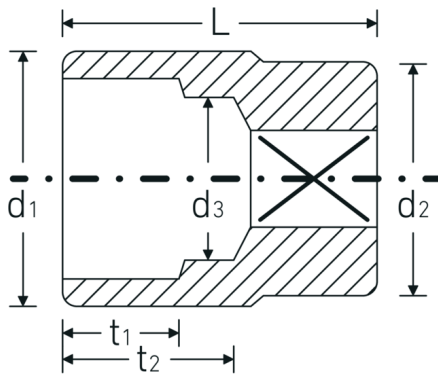

### Vorteile.

Made in Germany - STAHLWILLE {190}  
Steckschlüsseinsätze 3/4", metrisch 22 mm Länge 51 mm.

Sechskant AS-Drive, HPQ® Hochleistungsstahl, verchromt.

Im Gesenk geschmiedet, gehärtet und im Ölbad abgekühlt.

## Technische Attribute.

Abtriebsprofil	Sechskant AS-Drive
Antriebsvierkant innen (Zoll)	3/4 "
d1	32 mm
d2	34,7 mm
d3	19 mm
DIN	DIN 3124 / ISO 2725-1, ASME B 107.5 M
Länge mm (L)	51 mm
Schlüsselweite [mm]	22 mm
t1	17 mm
t2	25,2 mm