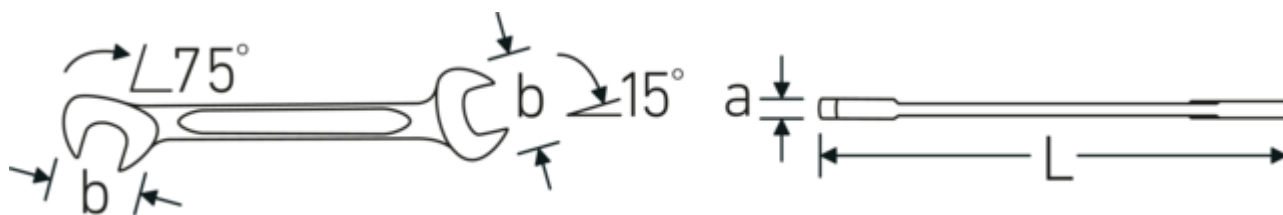

#### Caractéristiques.

- Version droite, position de la mâchoire à 15° et 75°
- construction intelligente stable, mince et légère
- résistance élevée à la flexion grâce au profil en double T
- maniable, surface agréable pour la peau grâce à la finition ronde de STAHLWILLE
- extrêmement résistante, durée de vie exceptionnelle
- forgée dans une matrice, trempée et refroidie dans un bain d'huile
- Chrome-Alloy-Steel, chromé

#### Profil en IPN

Nos clés mixtes et à anneaux sont dotées d'un renforcement supplémentaire au milieu de l'outil. Similaire au principe d'une double poutre en T, cela permet d'obtenir une capacité de charge énorme et une résistance maximale tout en réduisant le poids.

#### Offset Shaft Design

Nos clés sont spécialement conçues avec des renforts supplémentaires dans les zones de charge où la force est la plus importante, à savoir à la jonction entre la mâchoire et la tige, afin d'éviter les déformations.

## Attributs techniques.

a	2 mm
Width mm (b)	10.5 mm
Length mm (L)	70 mm
Angle de la mâchoire	15/75 °
Ouverture 1 [mm]	3.5 mm
Ouverture 2 [mm]	3.5 mm